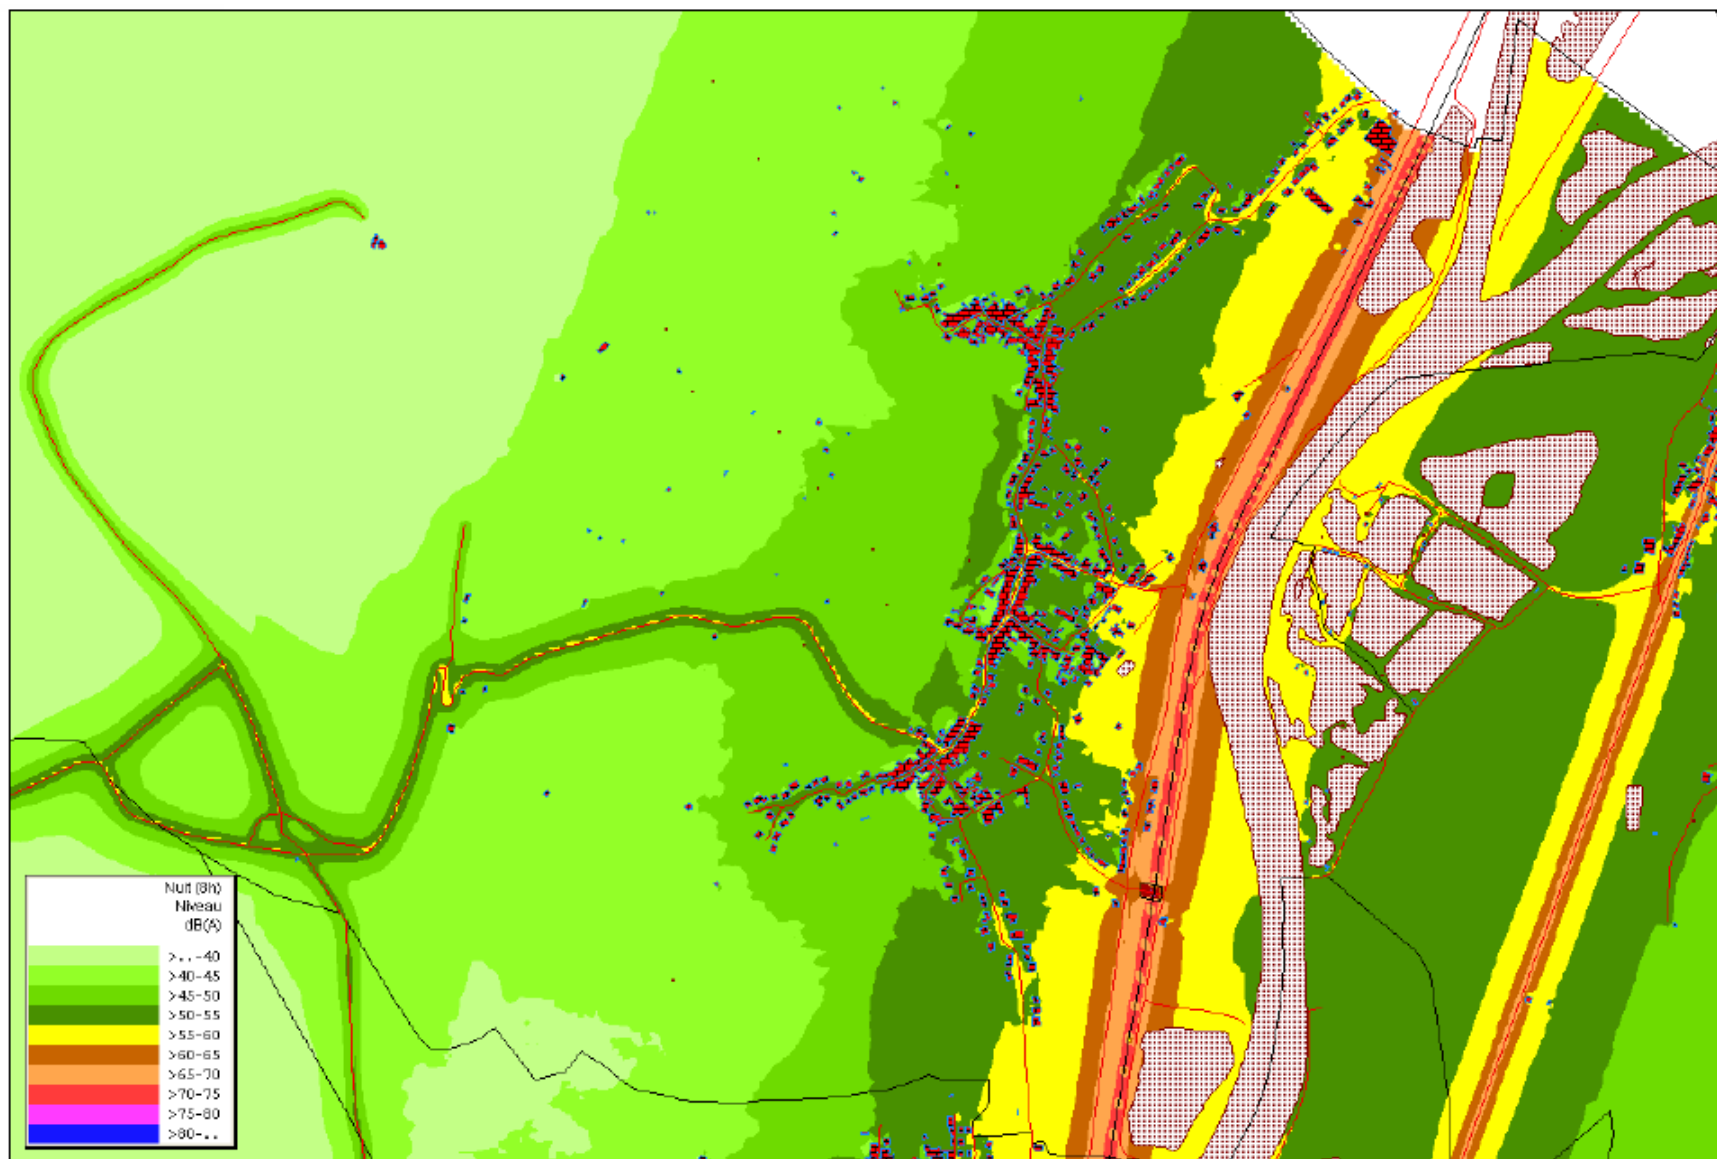

Carte de type A – Tout Bruit – Ancy-sur-Moselle – Lden – Echelle 1/10000

Carte de type A – Tout Bruit – Ancy-sur-Moselle – Ln – Echelle 1/10000

*Carte de type B – secteurs affectés par le bruit – Ancy-sur-Moselle – échelle communale*

*Carte de type C – Dépassement des valeurs limites – Ancy-sur-Moselle – Bruit ferroviaire – Lden*