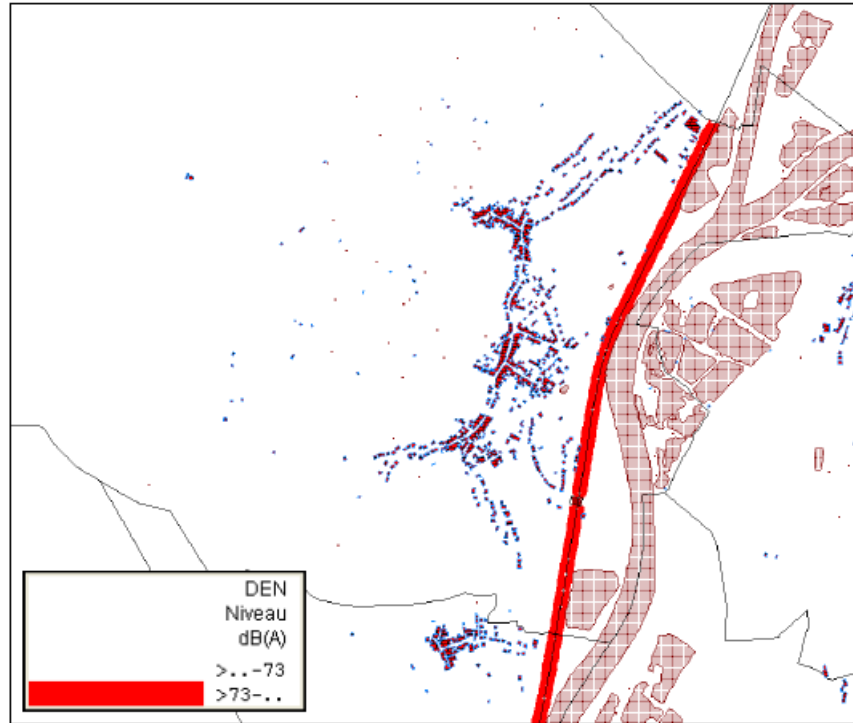

Carte de type A – Tout Bruit – Ancy-sur-Moselle – Lden – Echelle 1/10000

Carte de type A – Tout Bruit – Ancy-sur-Moselle – Ln – Echelle 1/10000

*Carte de type B – secteurs affectés par le bruit – Ancy-sur-Moselle – échelle communale*

*Carte de type C – Dépassement des valeurs limites – Ancy-sur-Moselle – Bruit ferroviaire – Lden*