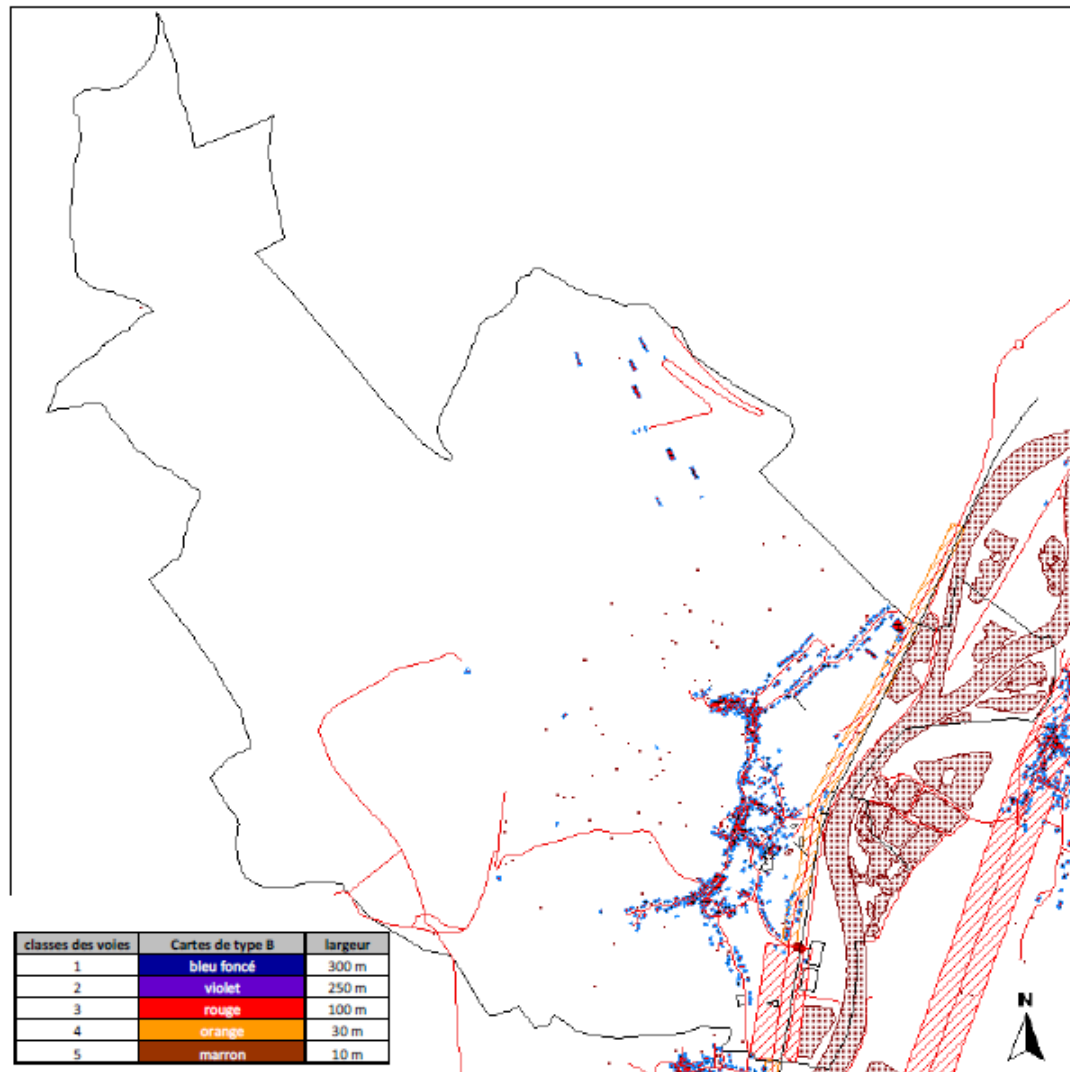

Carte de type A – Tout Bruit – Ancy-sur-Moselle – Lden – Echelle 1/10000

Carte de type A – Tout Bruit – Ancy-sur-Moselle – Ln – Echelle 1/10000

*Carte de type B – secteurs affectés par le bruit – Ancy-sur-Moselle – échelle communale*

*Carte de type C – Dépassement des valeurs limites – Ancy-sur-Moselle – Bruit ferroviaire – Lden*