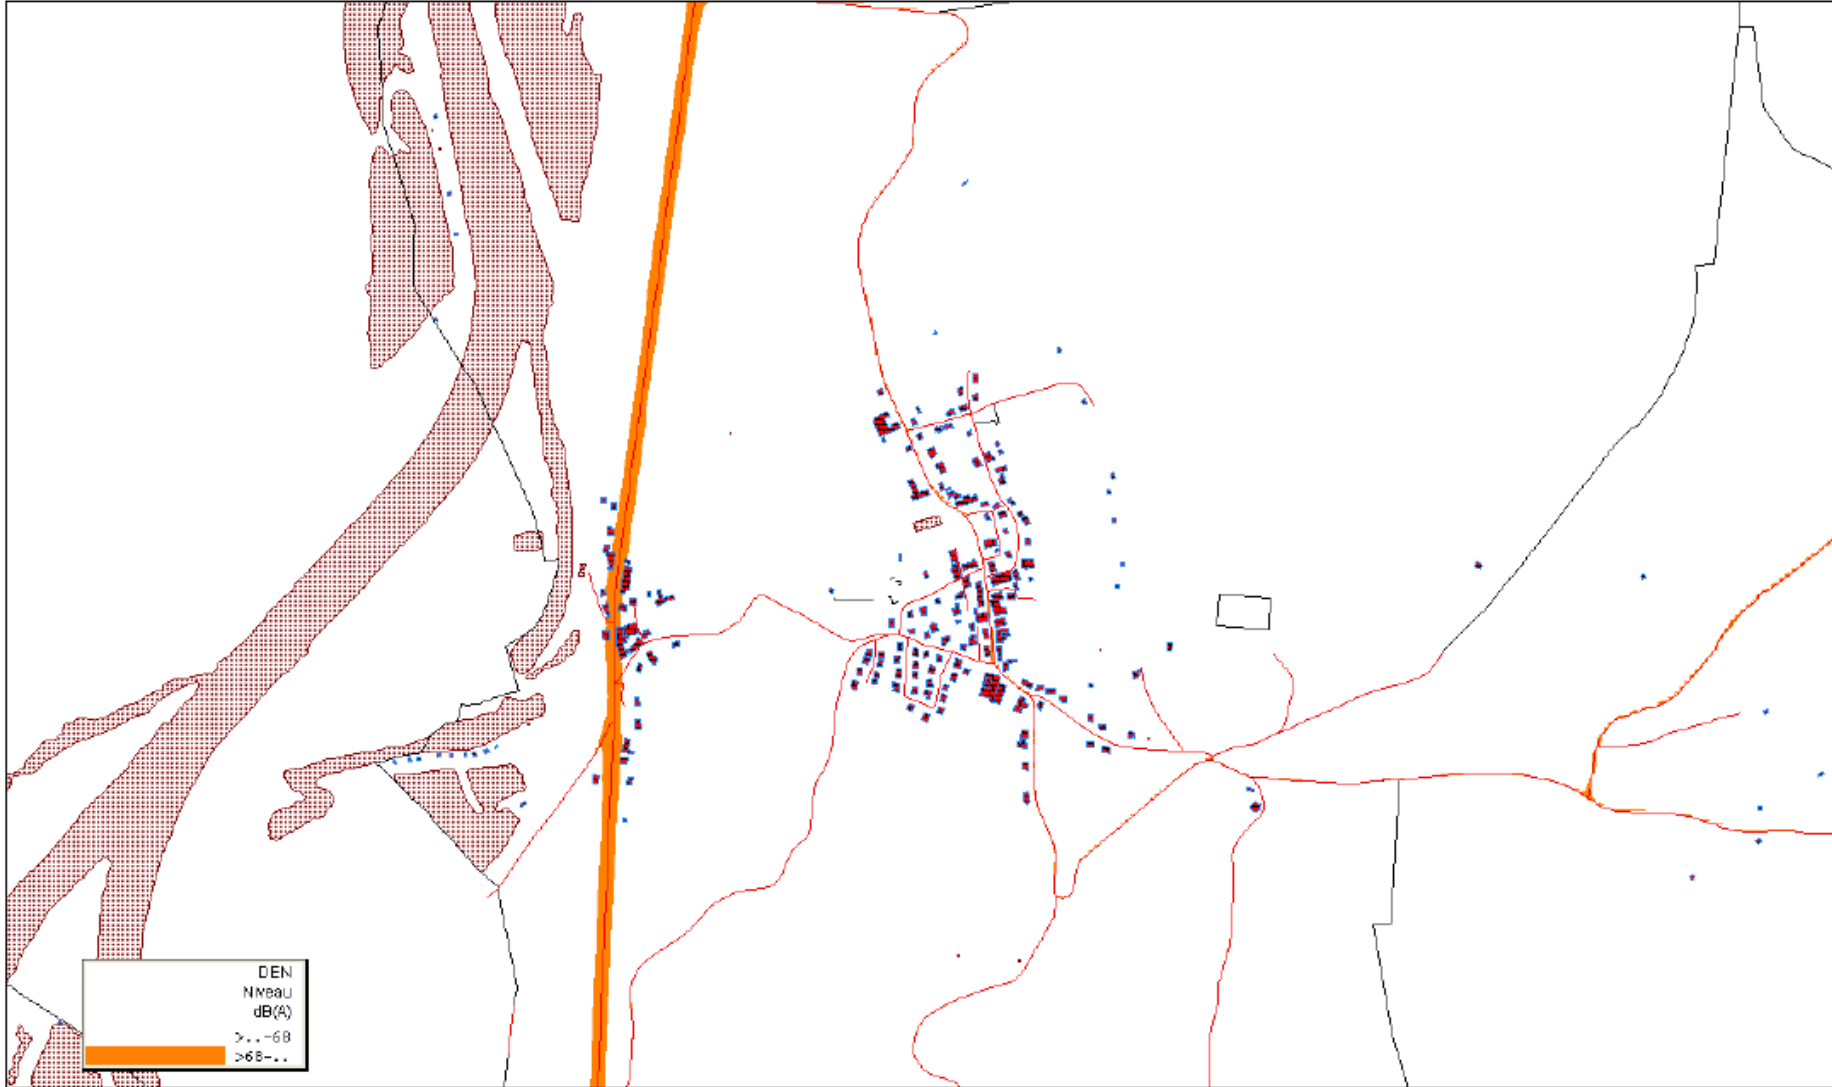

Carte de type A – Tout Bruit – Arry – Lden – Echelle 1/10000

Carte de type A – Tout Bruit – Arry – Ln – Echelle 1/10000

*Carte de type C – Dépassement des valeurs limites – Bruit routier – Lden – Arry – échelle 1 / 10000*