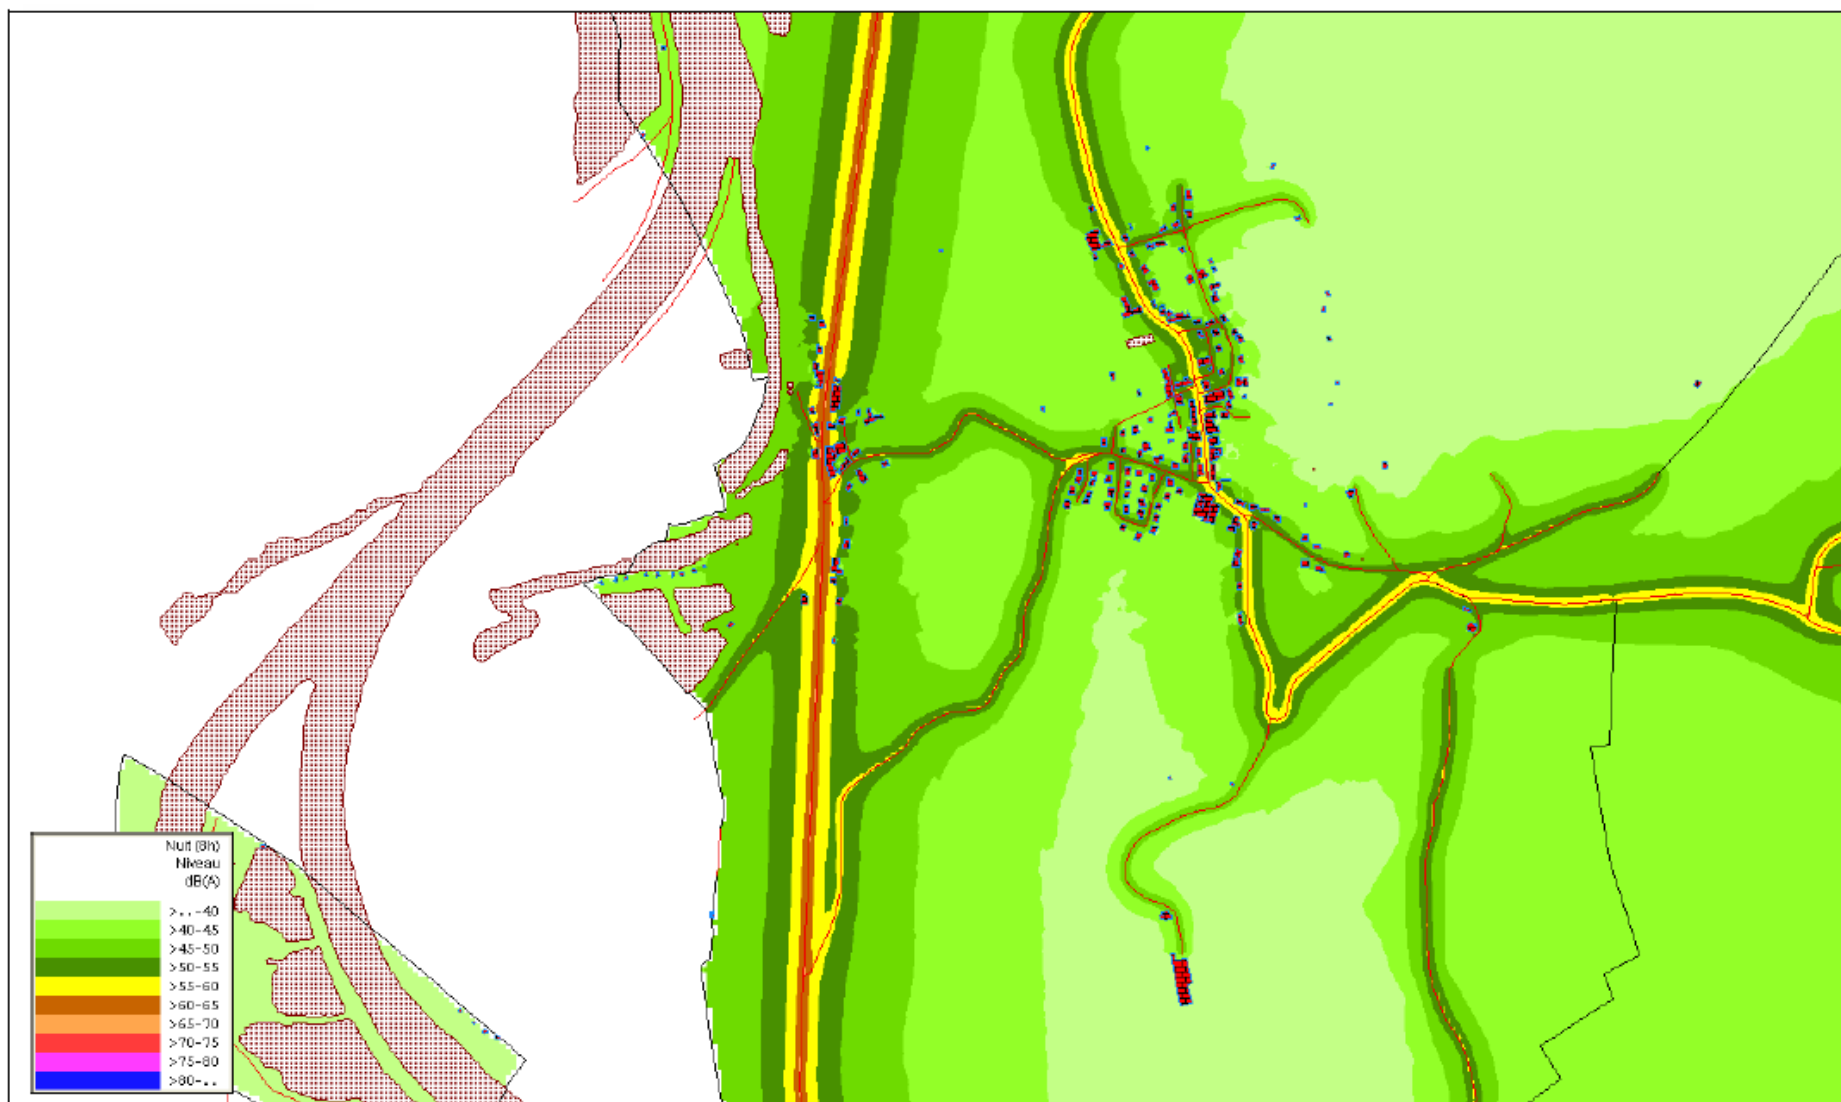

Carte de type A – Tout Bruit – Arry – Lden – Echelle 1/10000

Carte de type A – Tout Bruit – Arry – Ln – Echelle 1/10000

*Carte de type C – Dépassement des valeurs limites – Bruit routier – Lden – Arry – échelle 1 / 10000*