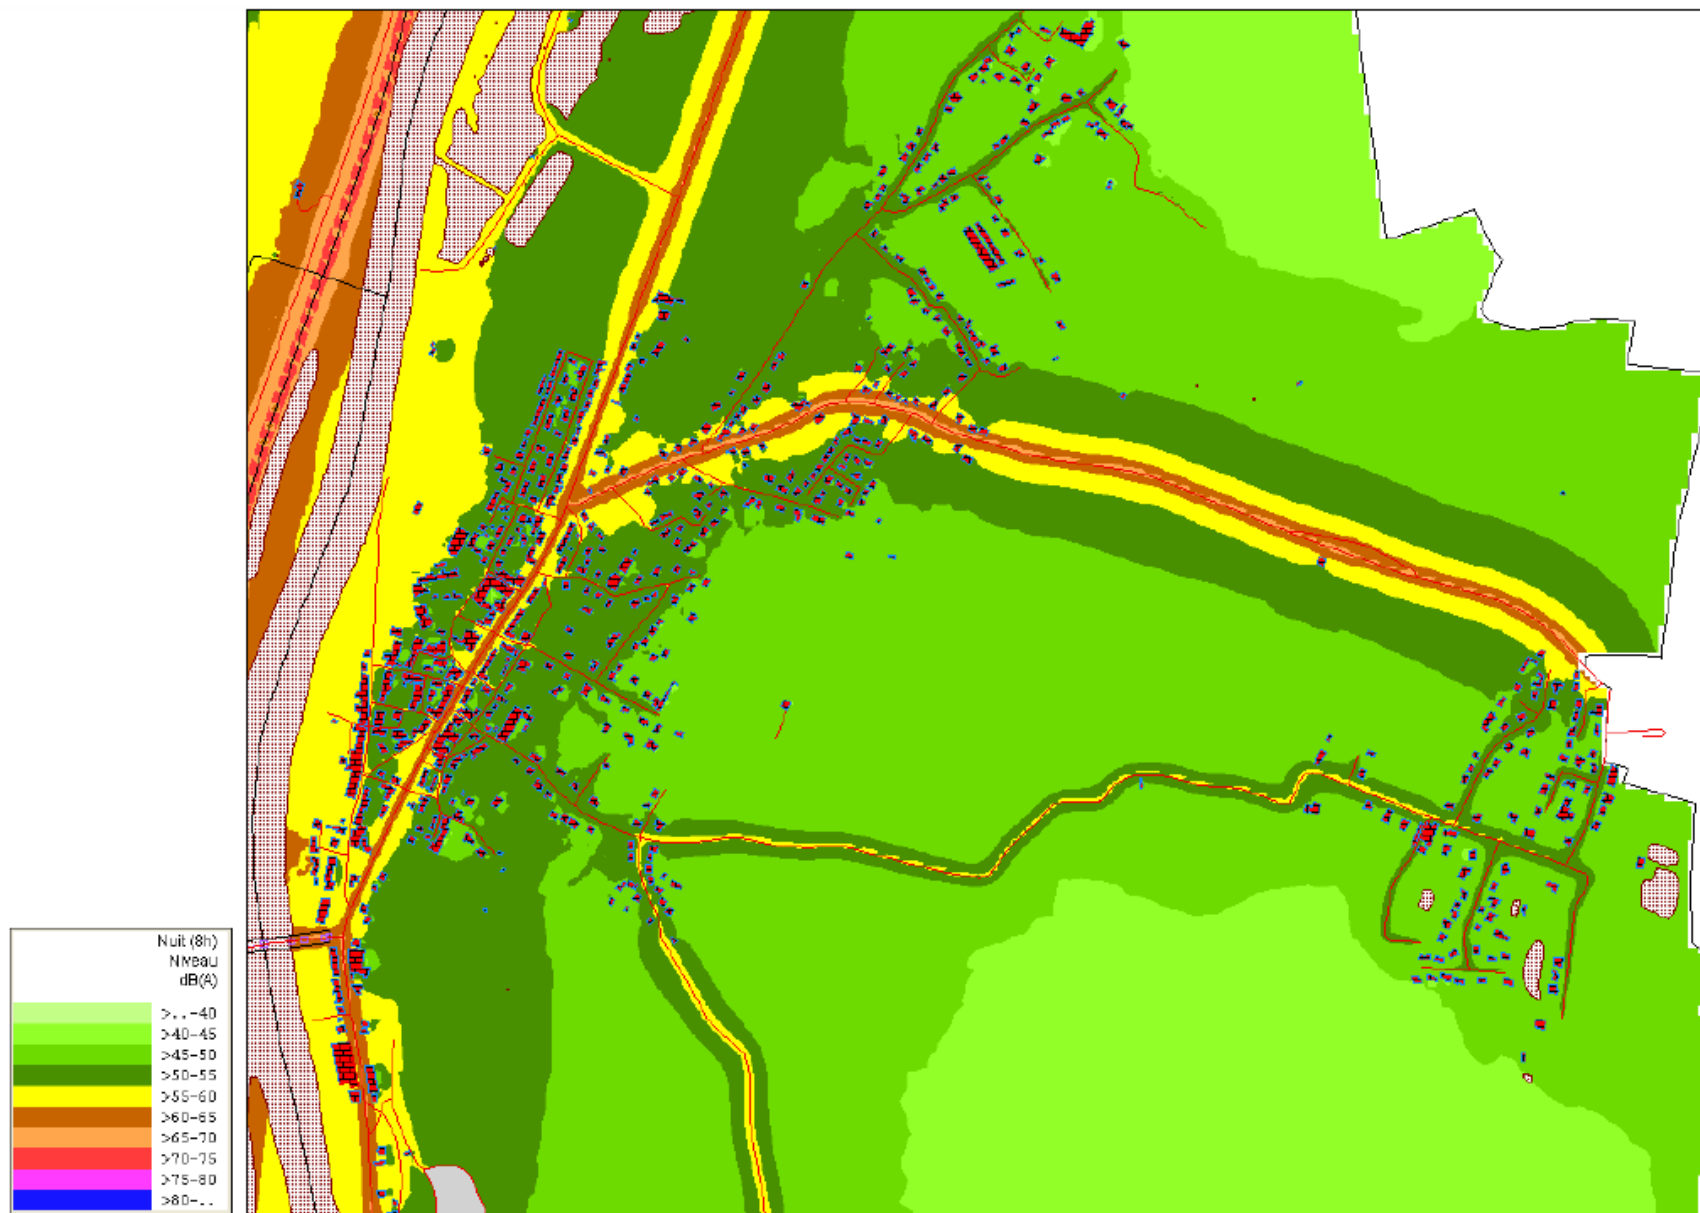

Carte de type A – Tout Bruit – Corny-sur-Moselle – Lden – Echelle 1/10000

Carte de type A – Tout Bruit – Corny-sur-Moselle – Ln – Echelle 1/10000

Carte de type B – Secteurs affectés par le bruit – Comy-sur-Moselle – échelle 1 / 10000

*Carte de type C – Dépassement des valeurs limites – Bruit routier – Lden – Corny-sur-Moselle – échelle 1 / 10000*