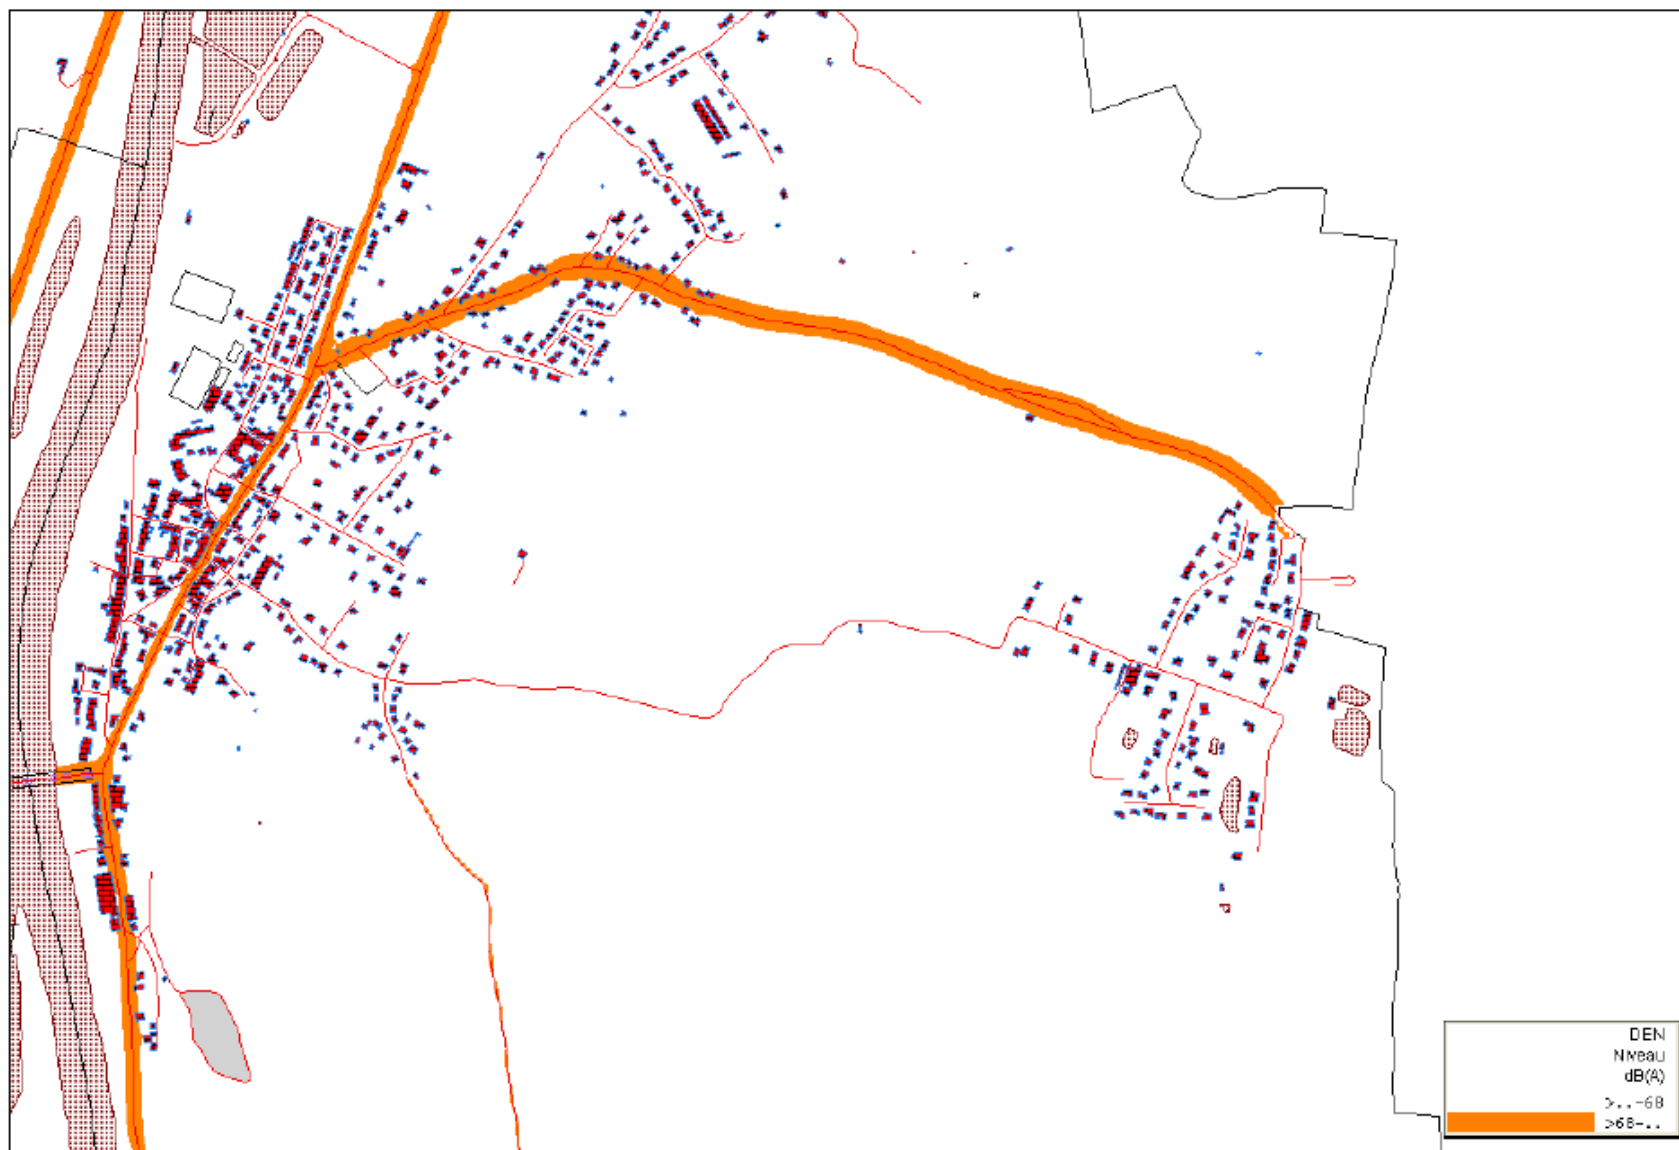

Carte de type A – Tout Bruit – Corny-sur-Moselle – Lden – Echelle 1/10000

Carte de type A – Tout Bruit – Corny-sur-Moselle – Ln – Echelle 1/10000

Carte de type B – Secteurs affectés par le bruit – Comy-sur-Moselle – échelle 1 / 10000

*Carte de type C – Dépassement des valeurs limites – Bruit routier – Lden – Corny-sur-Moselle – échelle 1 / 10000*