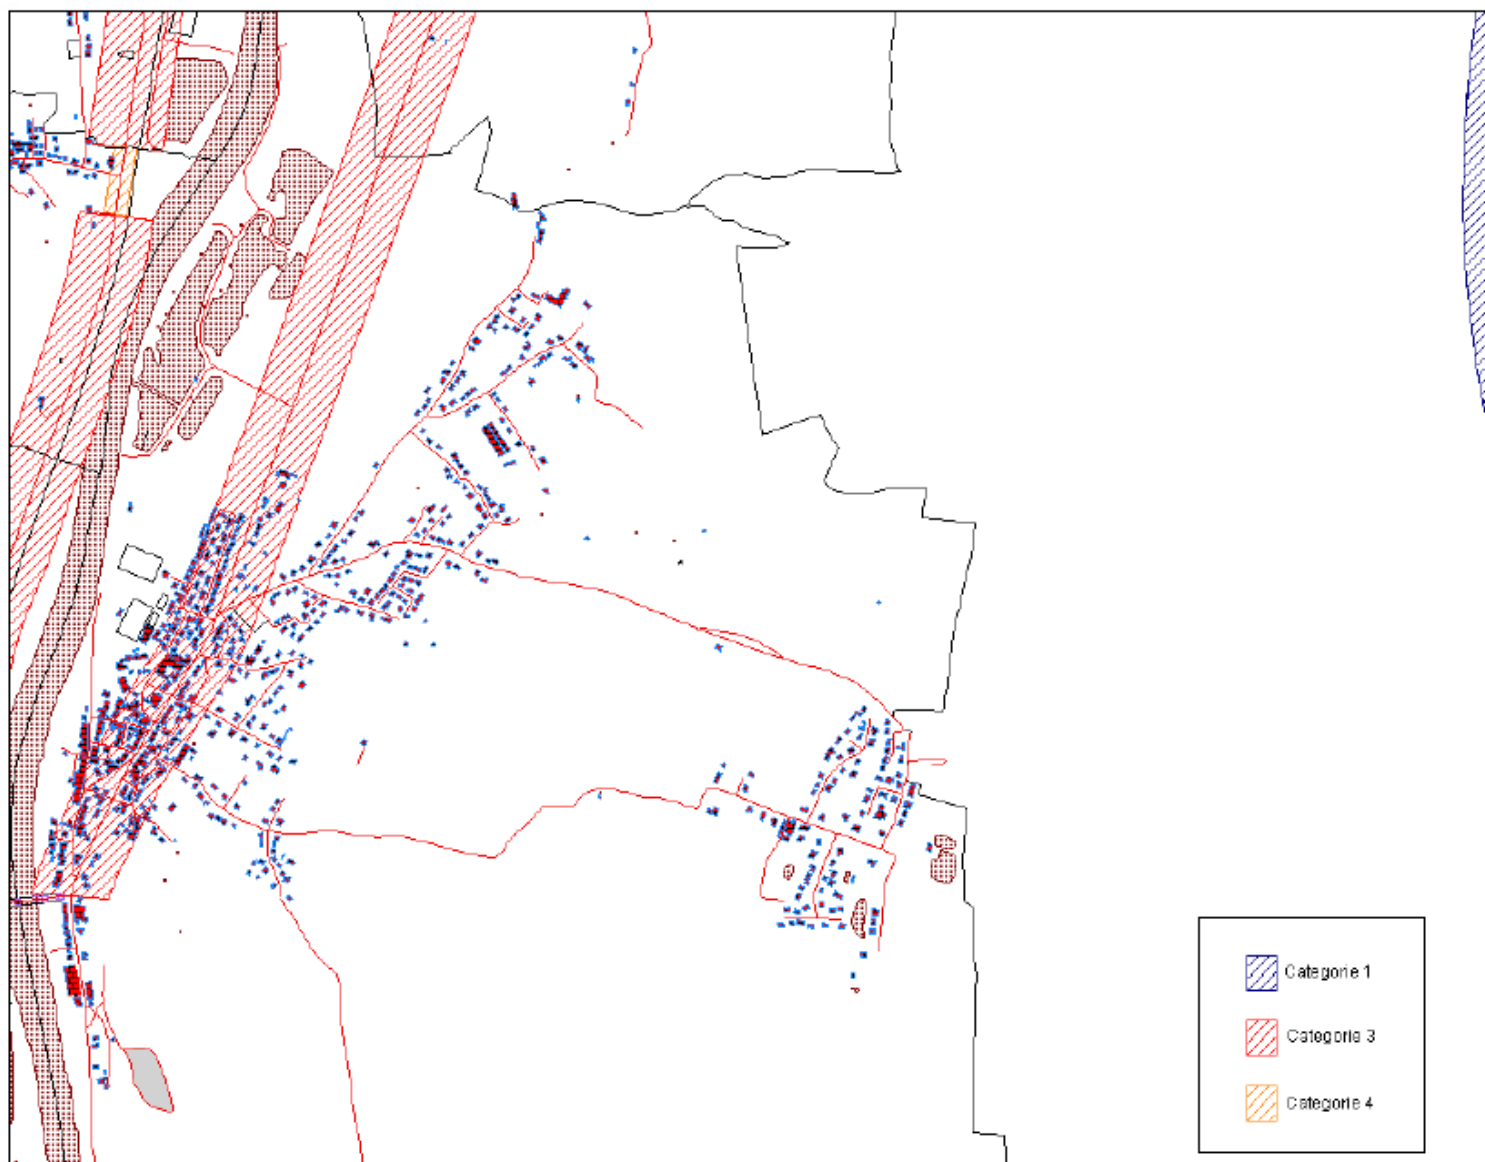

Carte de type A – Tout Bruit – Corny-sur-Moselle – Lden – Echelle 1/10000

Carte de type A – Tout Bruit – Corny-sur-Moselle – Ln – Echelle 1/10000

Carte de type B – Secteurs affectés par le bruit – Comy-sur-Moselle – échelle 1 / 10000

*Carte de type C – Dépassement des valeurs limites – Bruit routier – Lden – Corny-sur-Moselle – échelle 1 / 10000*