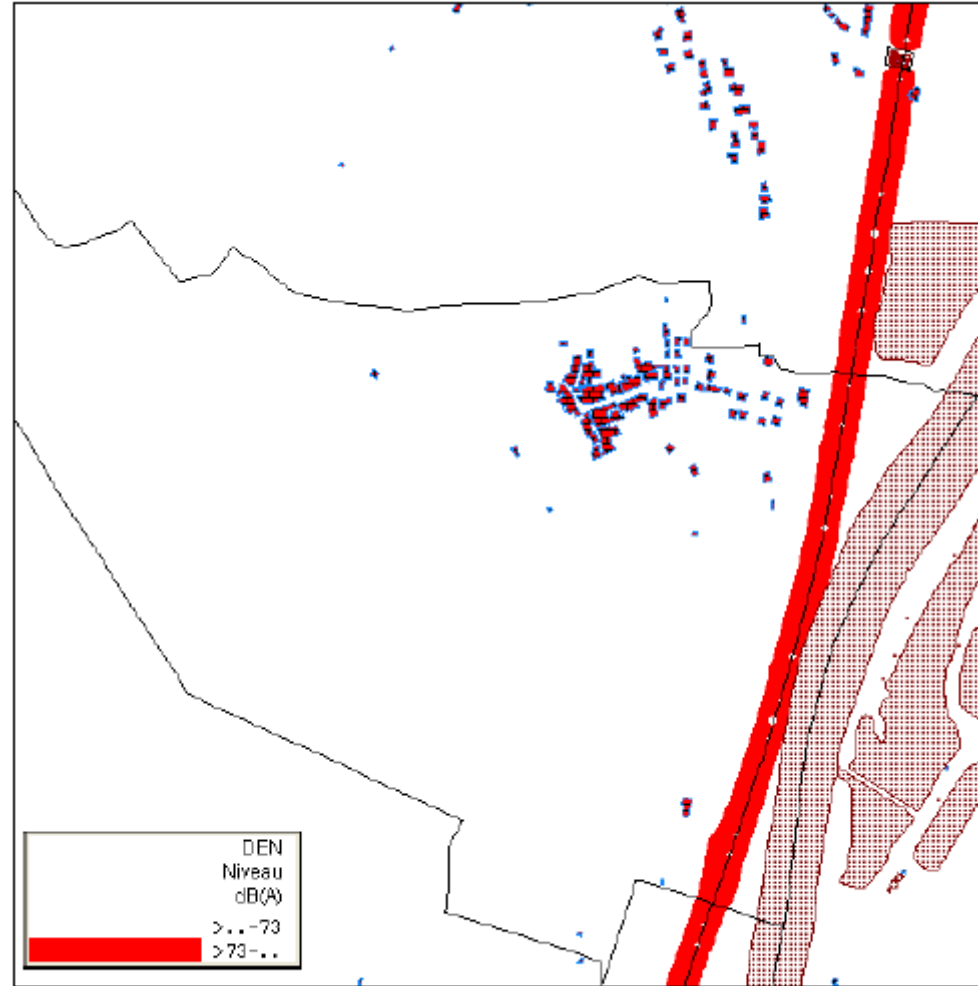

Carte de type A – Tout Bruit – Dornot– Lden – Echelle 1/10000

Carte de type A – Tout Bruit – Dornot – Ln – Echelle 1/10000

Carte de type B – secteurs affectés par le bruit – Dornot – échelle communale

Carte de type C – Dépassement des valeurs limites – Bruit routier – Lden – Dornot – échelle 1 / 10000

*Carte de type C – Dépassement des valeurs limites – Bruit ferroviaire – Lden – Dornot
échelle 1 / 10000*