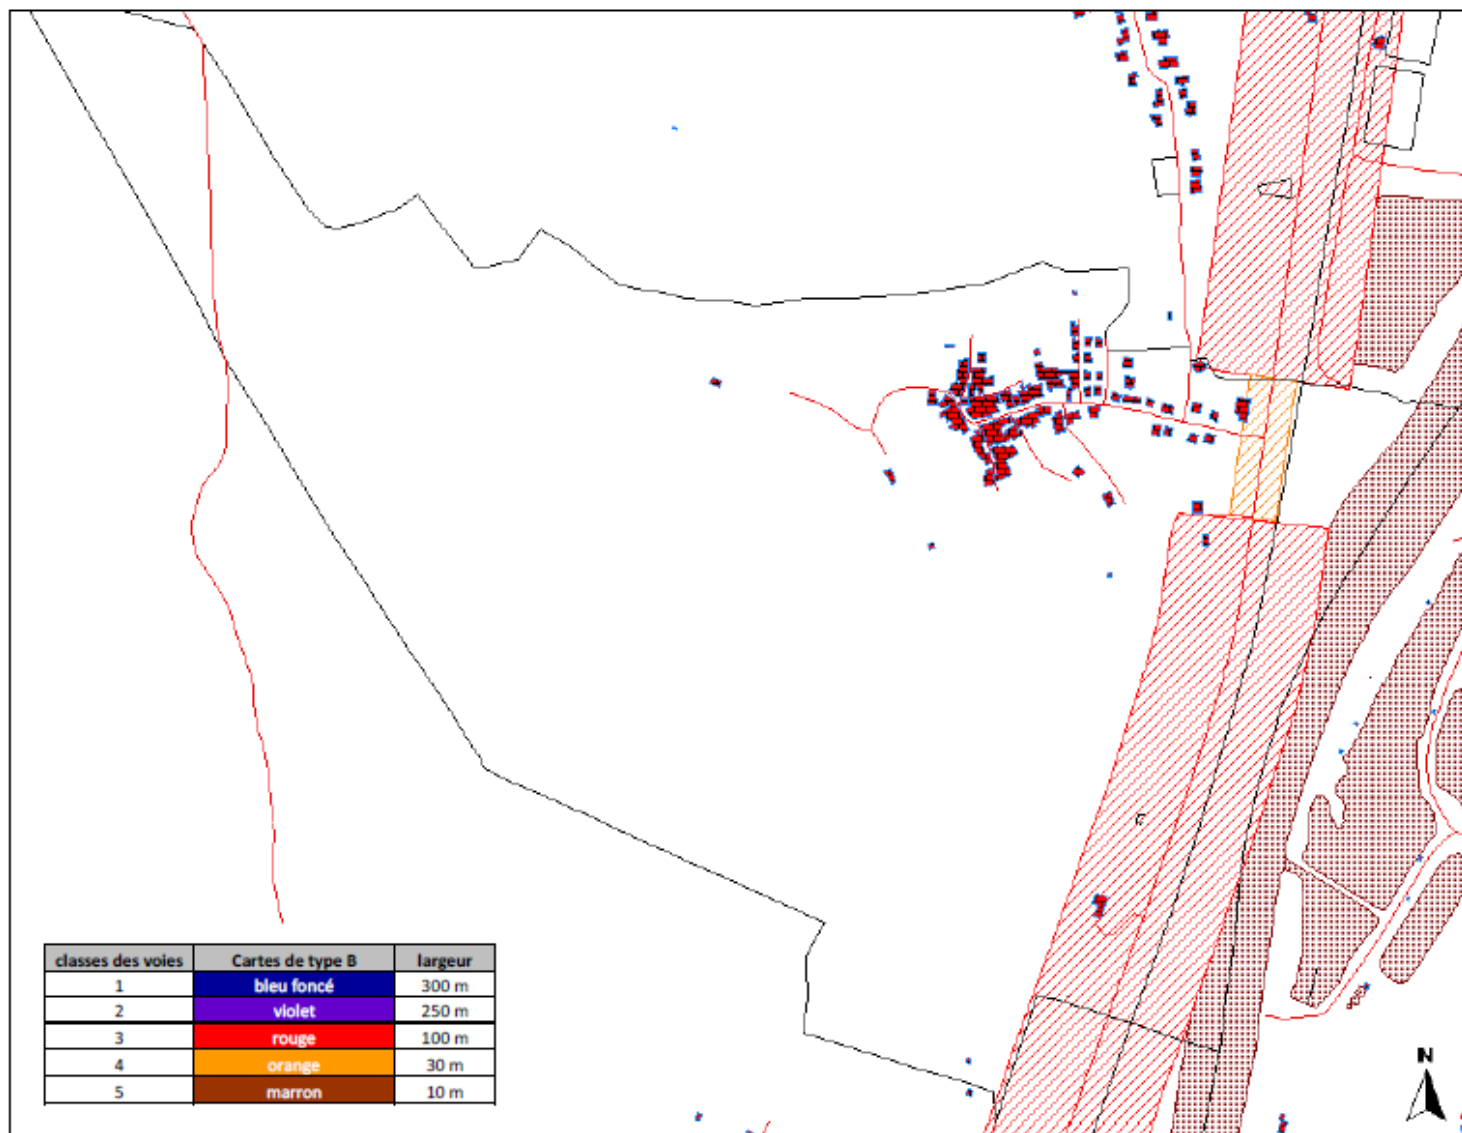

Carte de type A – Tout Bruit – Dornot– Lden – Echelle 1/10000

Carte de type A – Tout Bruit – Dornot – Ln – Echelle 1/10000

Carte de type B – secteurs affectés par le bruit – Dornot – échelle communale

Carte de type C – Dépassement des valeurs limites – Bruit routier – Lden – Dornot – échelle 1 / 10000

*Carte de type C – Dépassement des valeurs limites – Bruit ferroviaire – Lden – Dornot
échelle 1 / 10000*