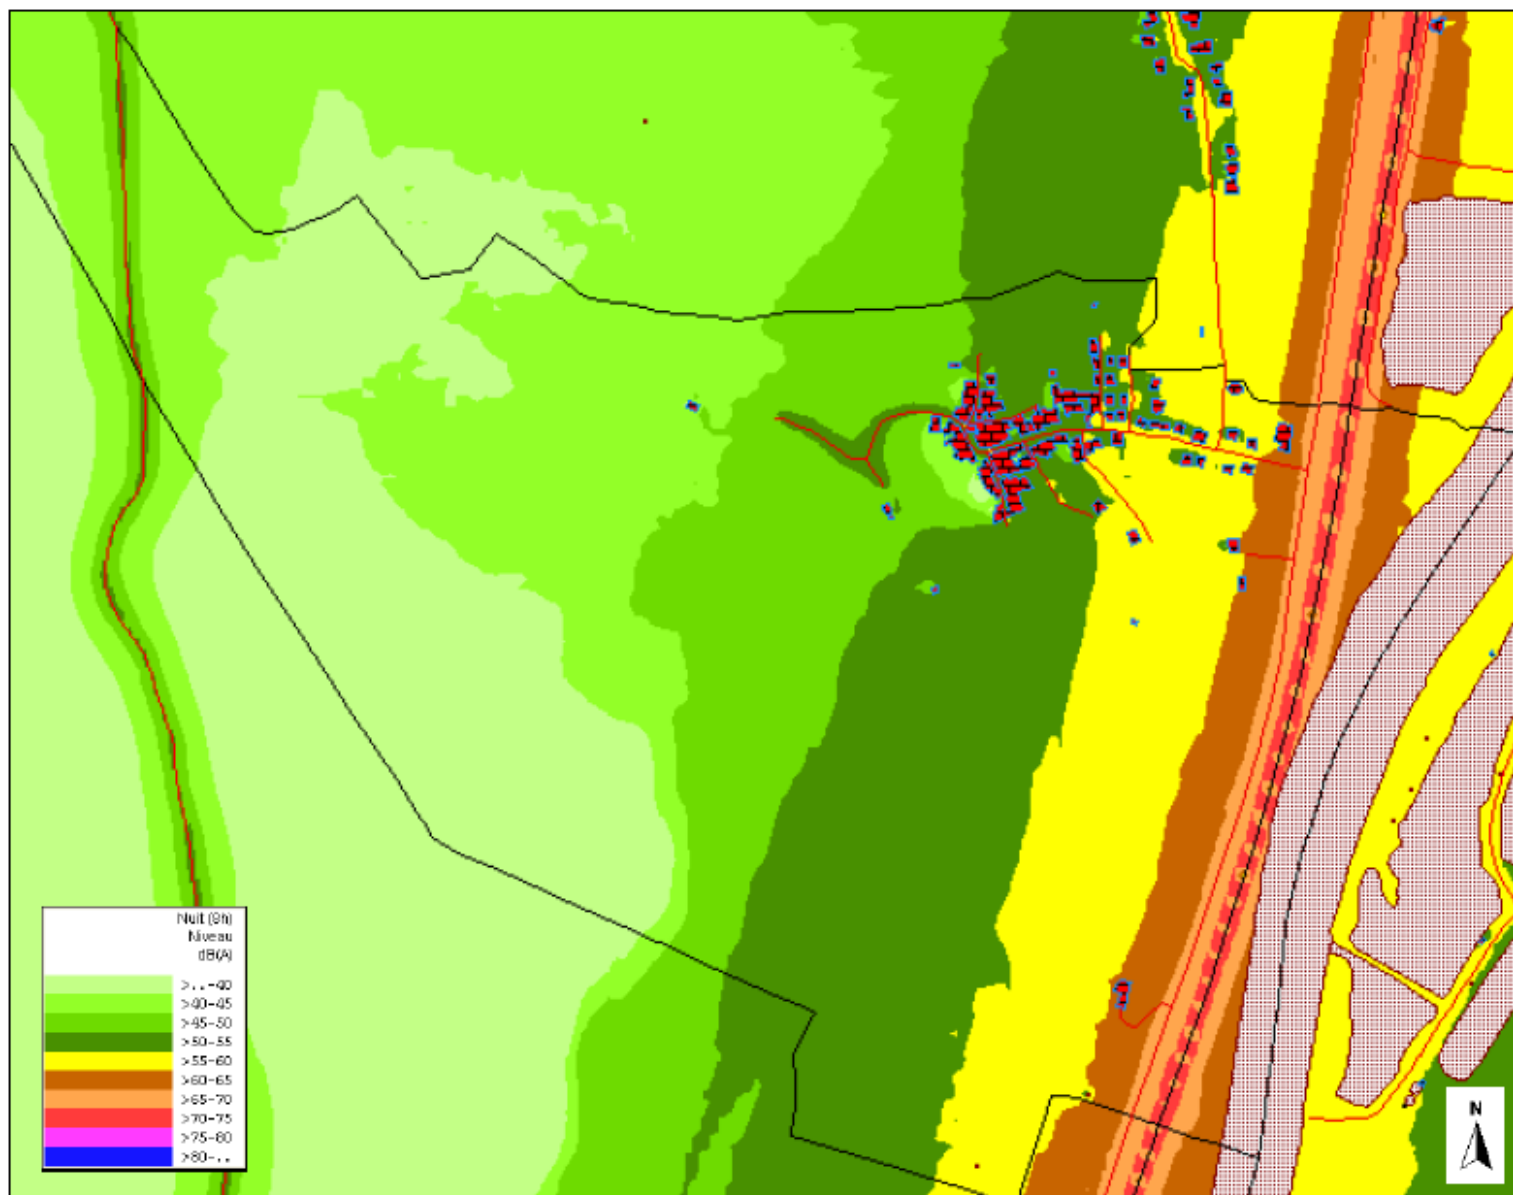

Carte de type A – Tout Bruit – Dornot– Lden – Echelle 1/10000

Carte de type A – Tout Bruit – Dornot – Ln – Echelle 1/10000

Carte de type B – secteurs affectés par le bruit – Dornot – échelle communale

Carte de type C – Dépassement des valeurs limites – Bruit routier – Lden – Dornot – échelle 1 / 10000

*Carte de type C – Dépassement des valeurs limites – Bruit ferroviaire – Lden – Dornot
échelle 1 / 10000*