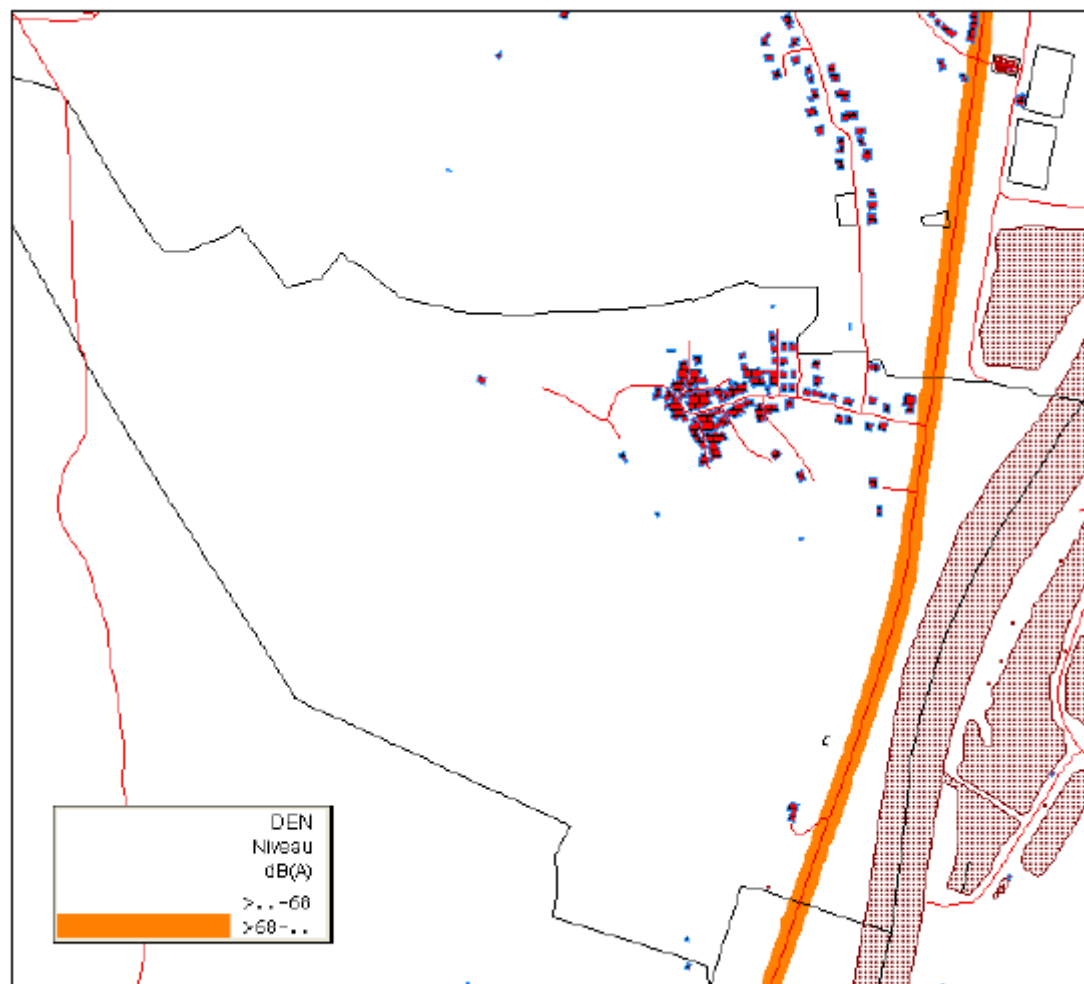

Carte de type A – Tout Bruit – Dornot– Lden – Echelle 1/10000

Carte de type A – Tout Bruit – Dornot – Ln – Echelle 1/10000

Carte de type B – secteurs affectés par le bruit – Dornot – échelle communale

Carte de type C – Dépassement des valeurs limites – Bruit routier – Lden – Dornot – échelle 1 / 10000

*Carte de type C – Dépassement des valeurs limites – Bruit ferroviaire – Lden – Dornot
échelle 1 / 10000*