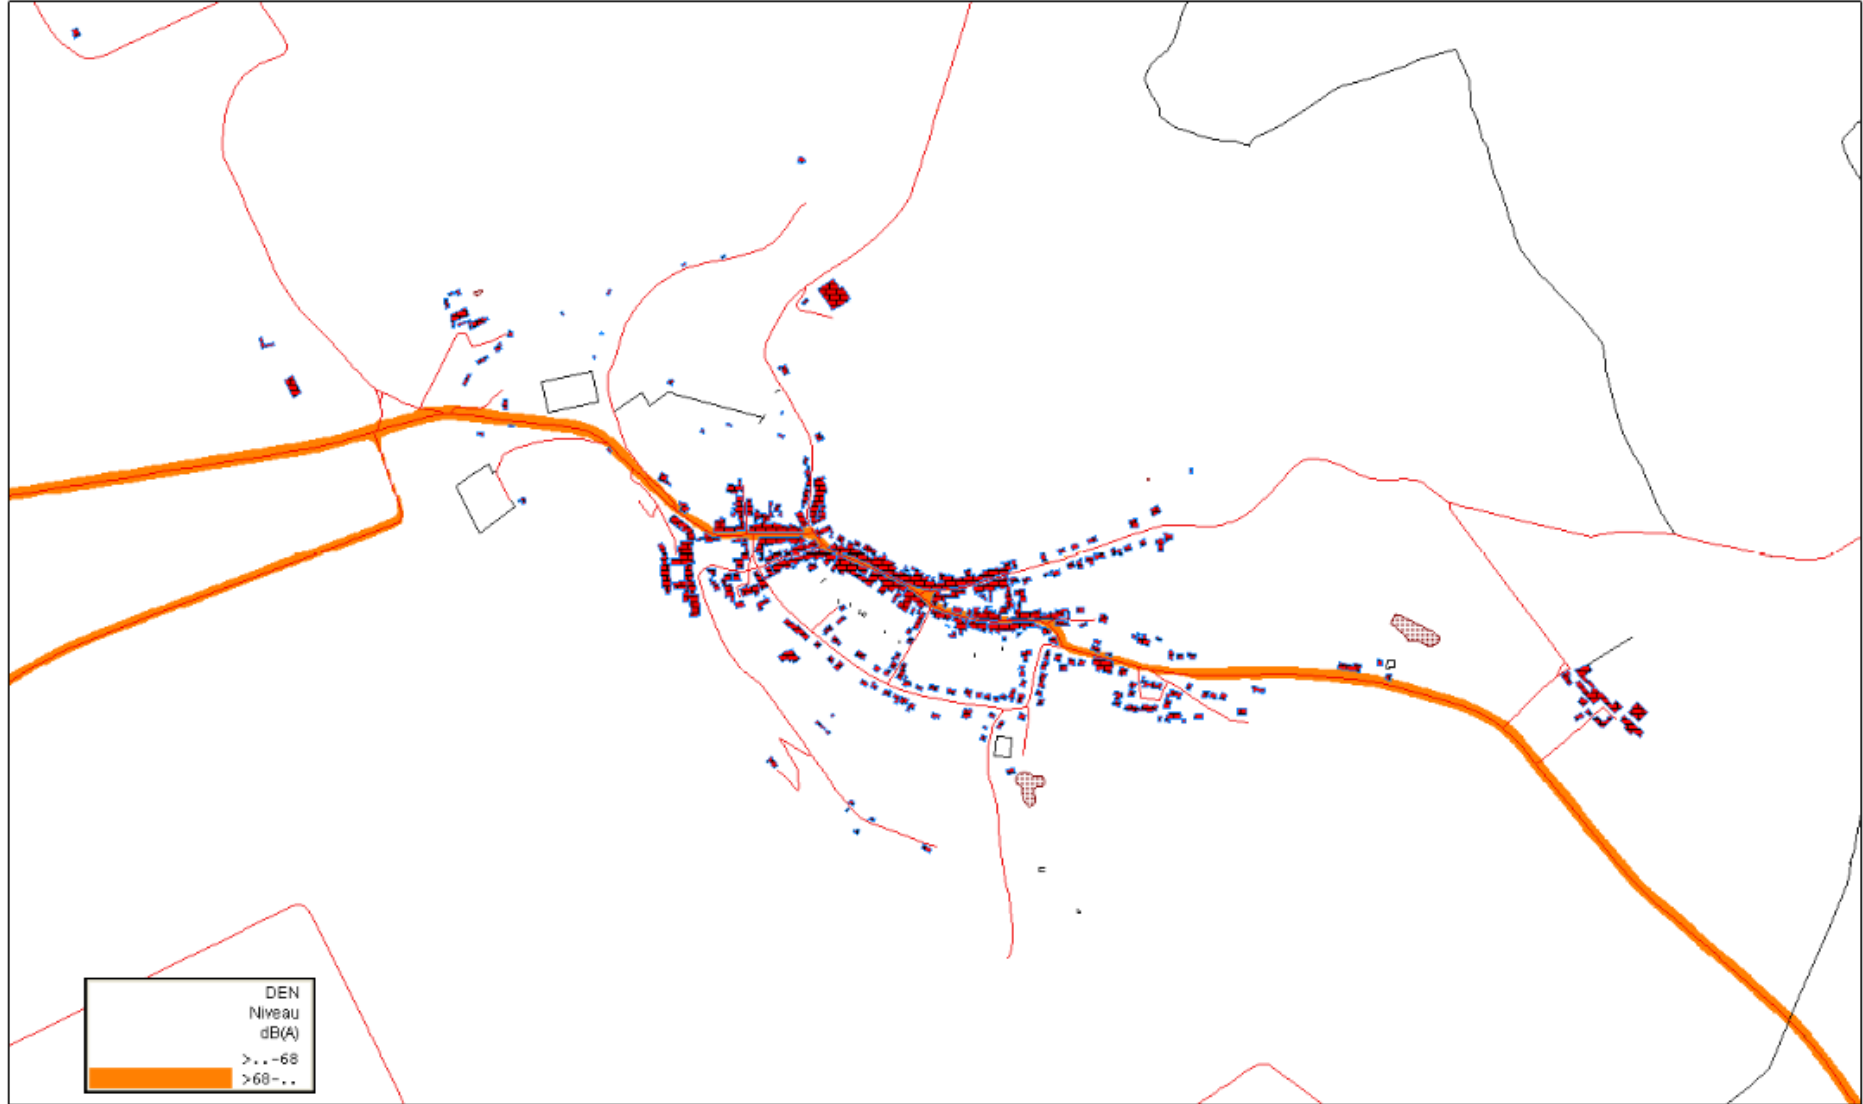

Carte de type A – Bruit routier – Gorze – Lden – Echelle 1/10000

Carte de type A – Bruit routier – Gorze – Ln – Echelle 1/10000

*Carte de type C – Dépassement des valeurs limites – Bruit routier – Lden – Gorze – échelle 1 / 10000*