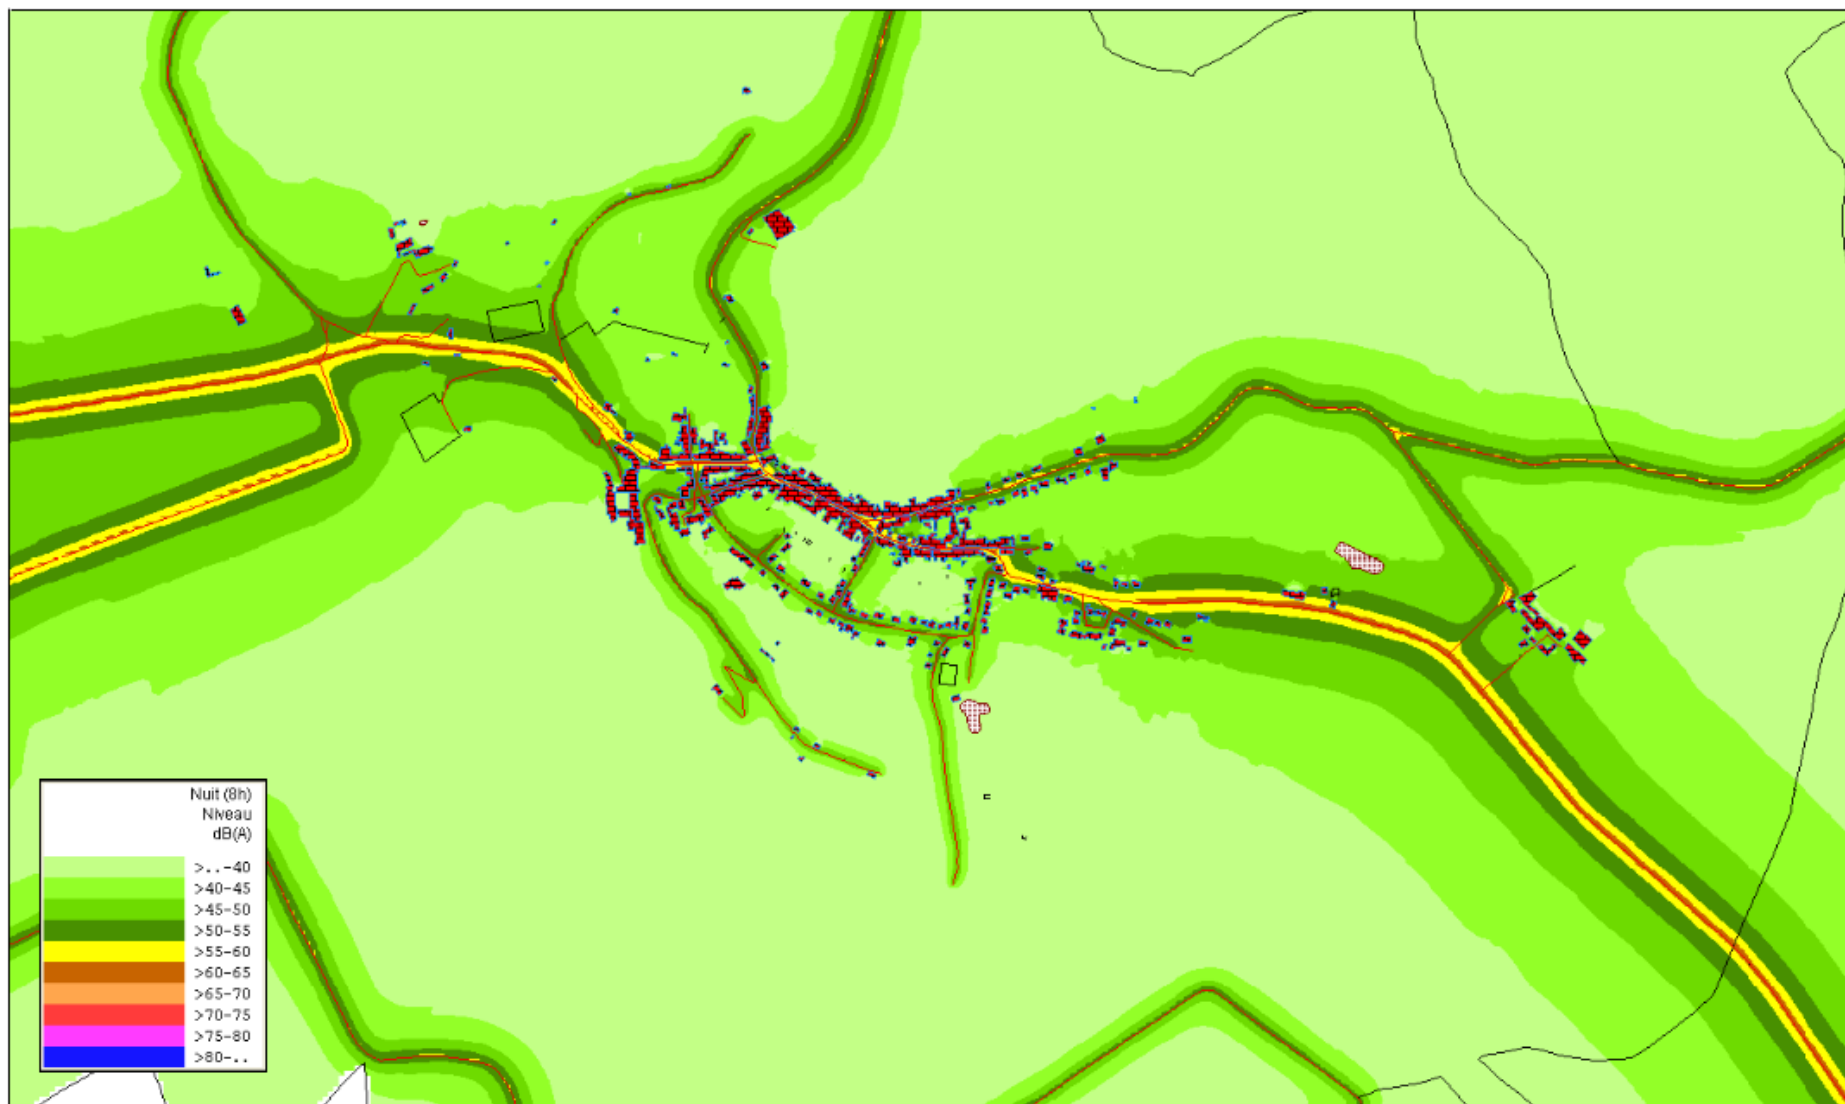

Carte de type A – Bruit routier – Gorze – Lden – Echelle 1/10000

Carte de type A – Bruit routier – Gorze – Ln – Echelle 1/10000

*Carte de type C – Dépassement des valeurs limites – Bruit routier – Lden – Gorze – échelle 1 / 10000*