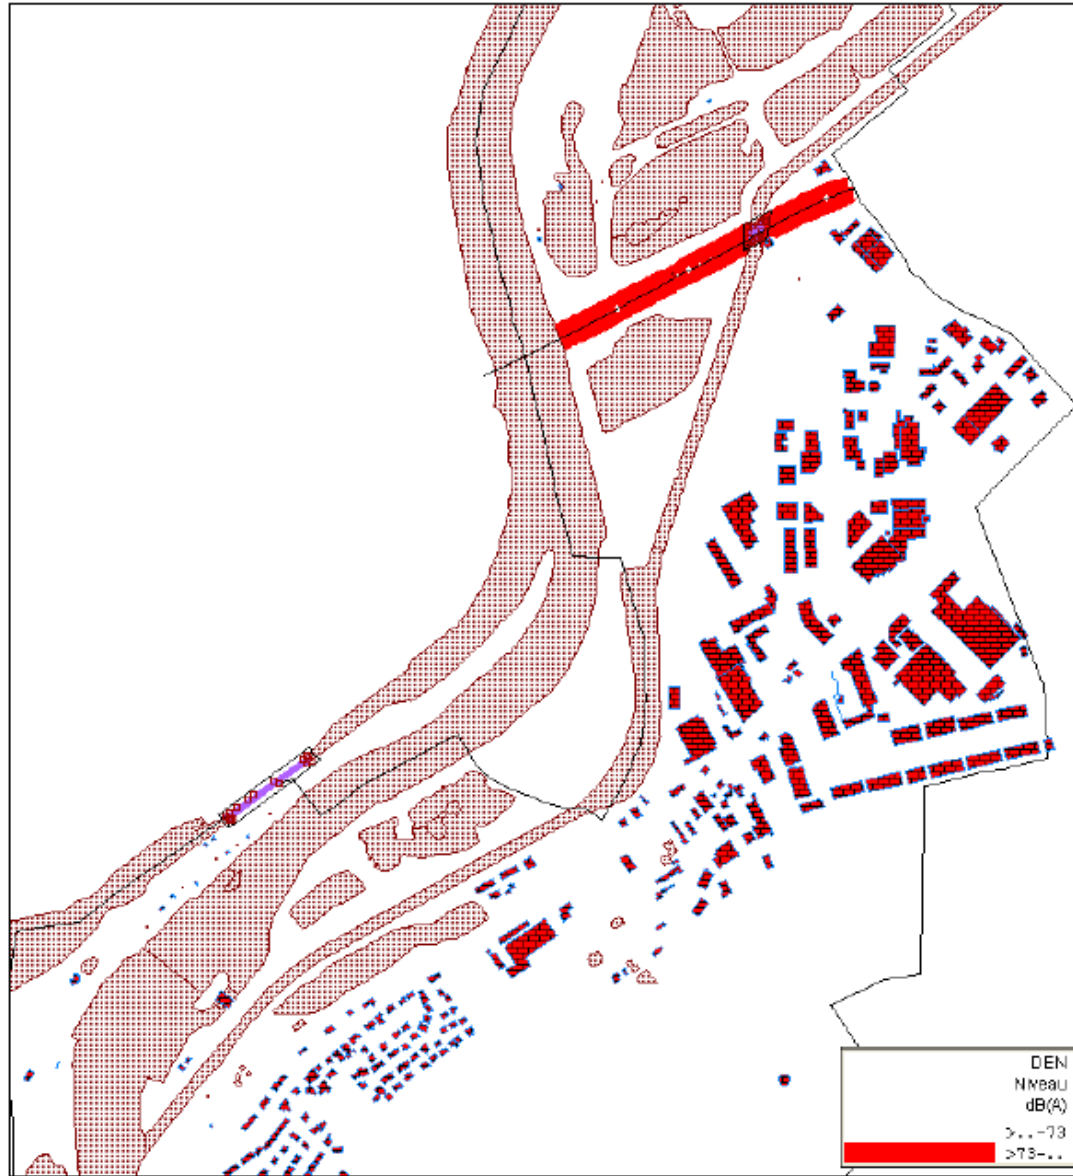

Carte de type A – Tout Bruit – Jouy-aux-Arches 1/2 – Lden – Echelle 1/10000

Carte de type A – Tout Bruit – Jouy-aux-Arches 2/2 – Lden – Echelle 1/10000

Carte de type A – Tout Bruit – Jouy-aux-Arches 1/2 – Ln – Echelle 1/10000

Carte de type A – Tout Bruit – Jouy-aux-Arches 2/2 – Ln – Echelle 1/10000

*Carte de type C – Dépassement des valeurs limites – Bruit routier – Lden – Jouy-aux-Arches 1/2 – échelle 1 / 10000*

*Carte de type C – Dépassement des valeurs limites – Bruit routier – Lden – Jouy-aux-Arches 2/2 – échelle 1 / 10000*

Carte de type C – Dépassement des valeurs limites – Bruit ferroviaire – Lden – Jouy-aux-Arches – échelle 1 / 10000