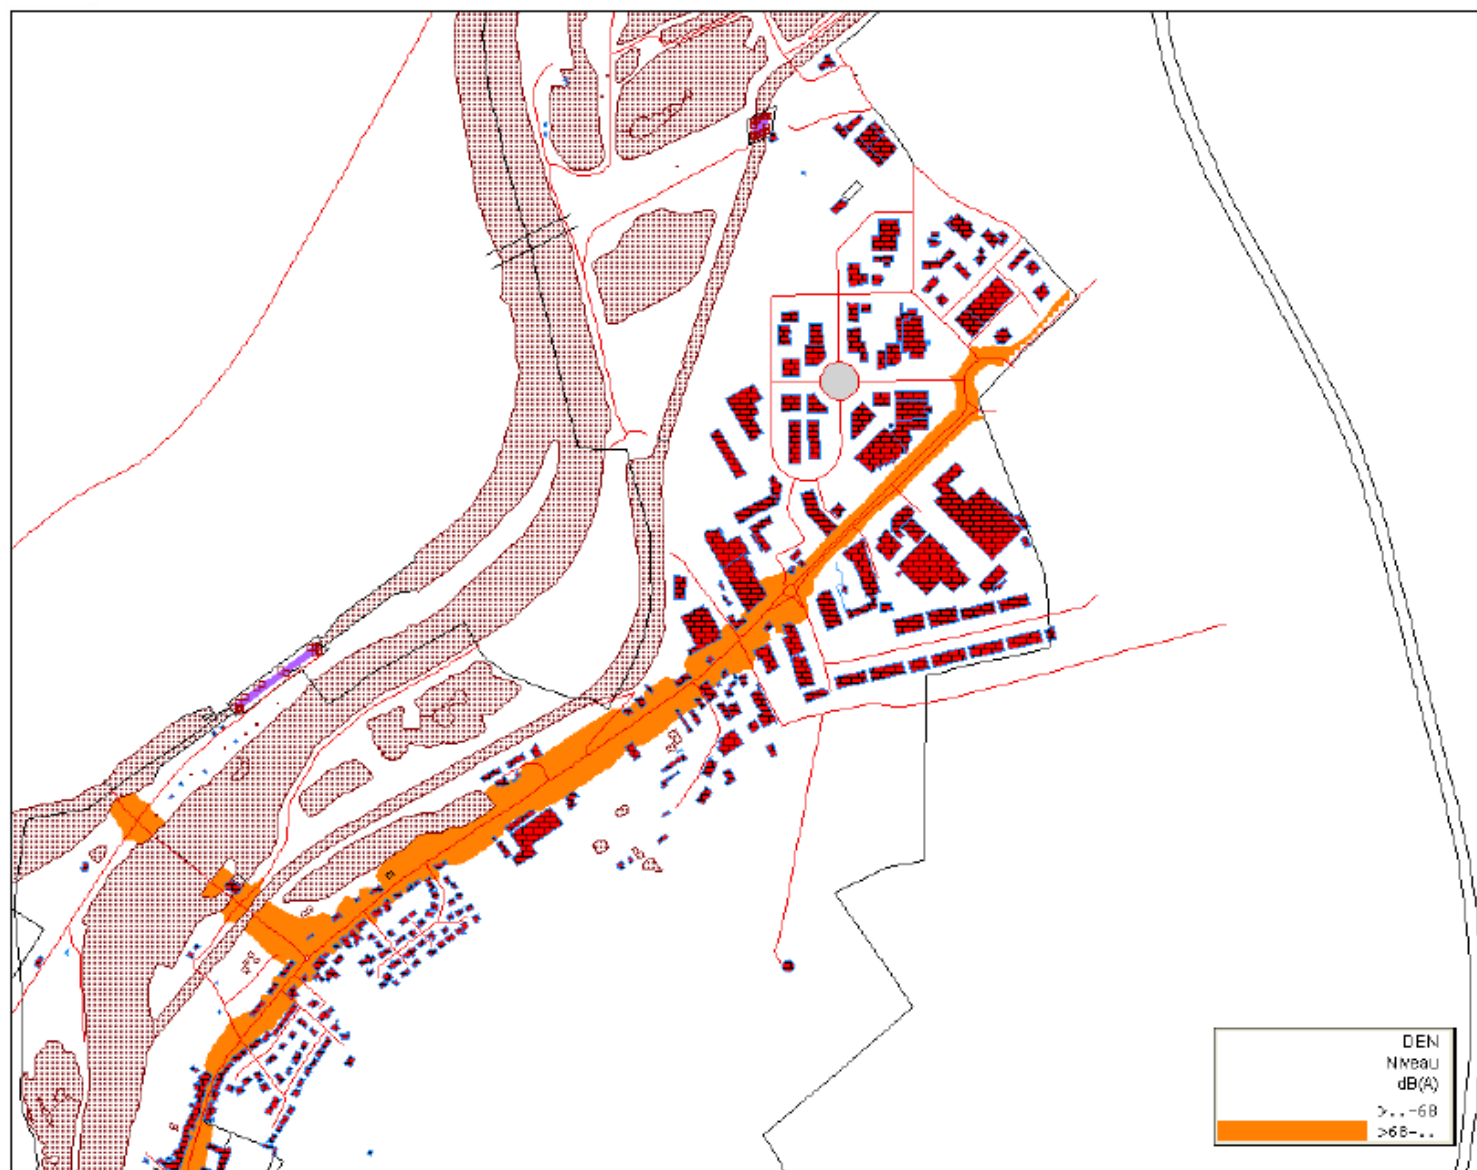

Carte de type A – Tout Bruit – Jouy-aux-Arches 1/2 – Lden – Echelle 1/10000

Carte de type A – Tout Bruit – Jouy-aux-Arches 2/2 – Lden – Echelle 1/10000

Carte de type A – Tout Bruit – Jouy-aux-Arches 1/2 – Ln – Echelle 1/10000

Carte de type A – Tout Bruit – Jouy-aux-Arches 2/2 – Ln – Echelle 1/10000

*Carte de type C – Dépassement des valeurs limites – Bruit routier – Lden – Jouy-aux-Arches 1/2 – échelle 1 / 10000*

*Carte de type C – Dépassement des valeurs limites – Bruit routier – Lden – Jouy-aux-Arches 2/2 – échelle 1 / 10000*

Carte de type C – Dépassement des valeurs limites – Bruit ferroviaire – Lden – Jouy-aux-Arches – échelle 1 / 10000