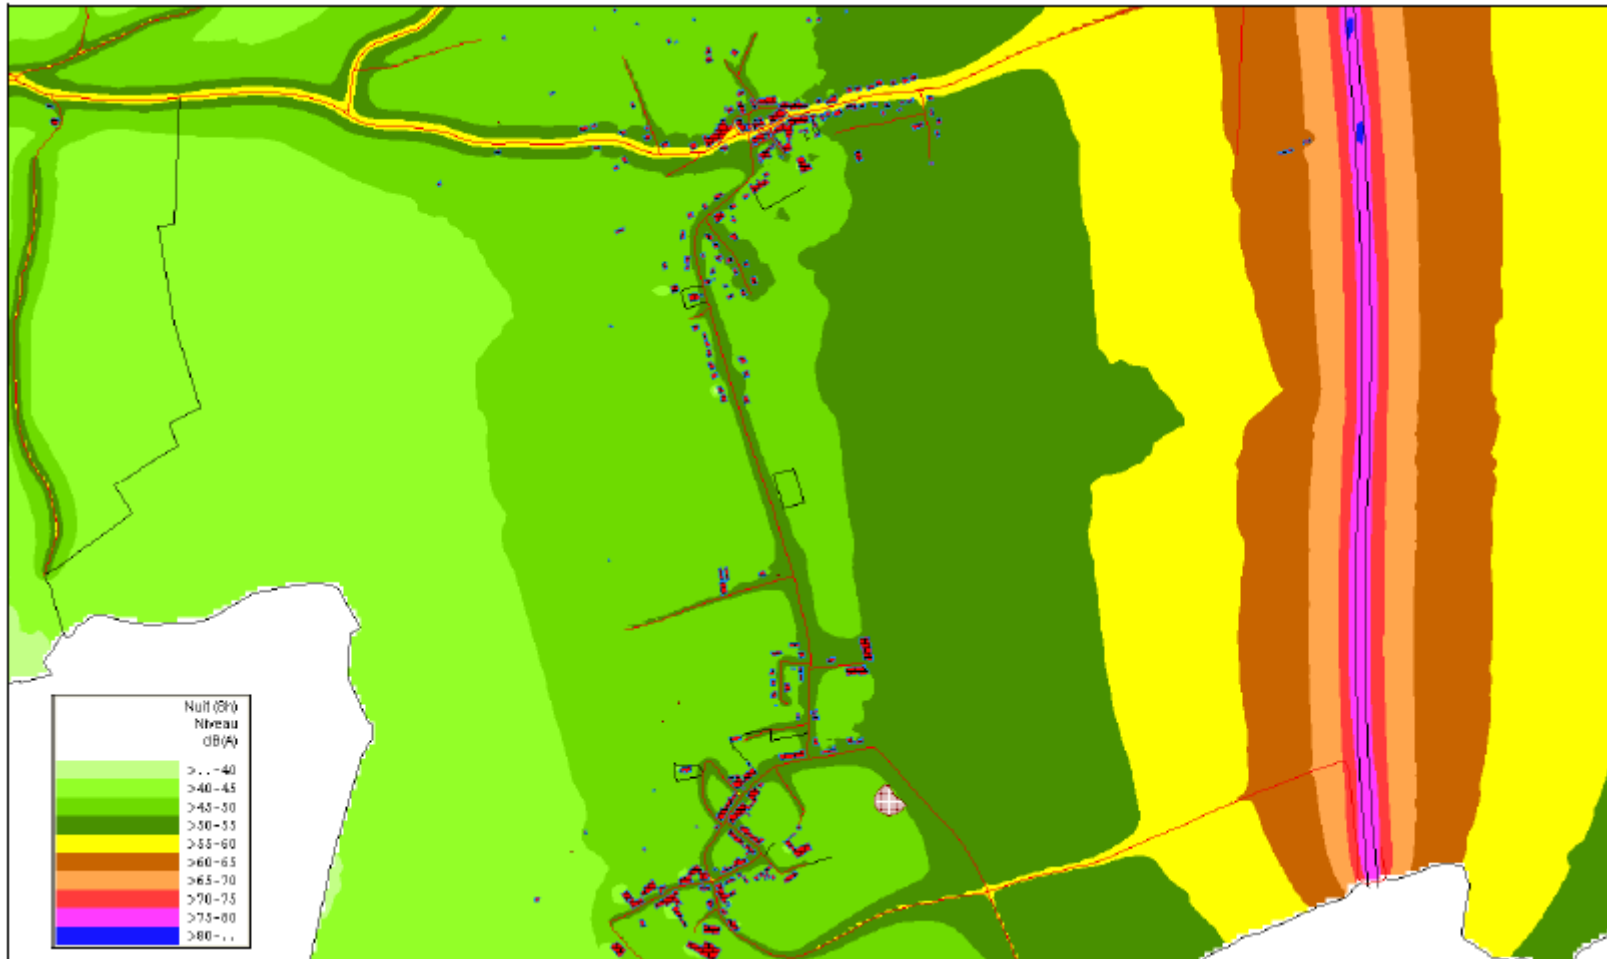

Carte de type A – Tout Bruit – Lorry-Mardigny – Lden – Echelle 1/10000

Carte de type A – Tout Bruit – Lorry-Mardigny – Ln – Echelle 1/10000

Carte de type B – Secteurs affectés par le Bruit – Lorry-Mardigny – Echelle 1/10000

Carte de type C – Dépassement des valeurs limites – Bruit routier – Lorry-Mardigny – Lden – Echelle 1/10000