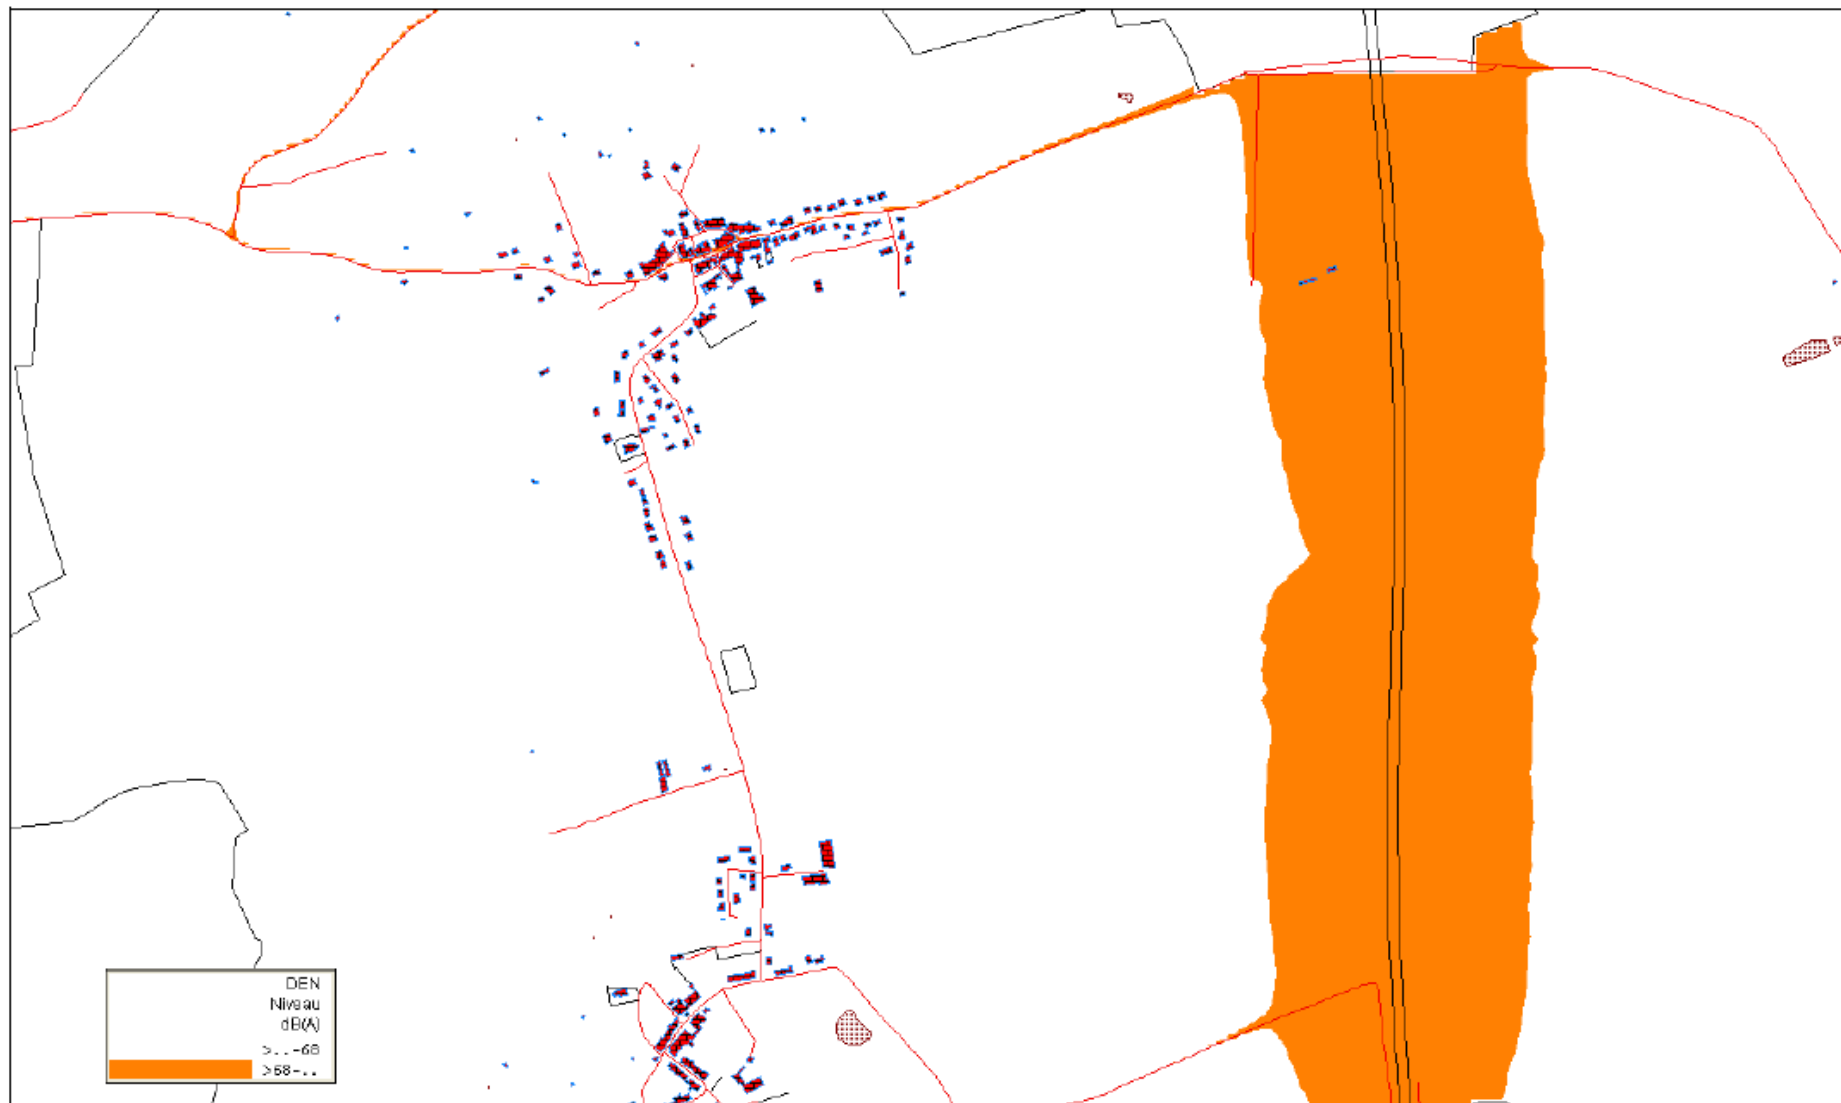

Carte de type A – Tout Bruit – Lorry-Mardigny – Lden – Echelle 1/10000

Carte de type A – Tout Bruit – Lorry-Mardigny – Ln – Echelle 1/10000

Carte de type B – Secteurs affectés par le Bruit – Lorry-Mardigny – Echelle 1/10000

Carte de type C – Dépassement des valeurs limites – Bruit routier – Lorry-Mardigny – Lden – Echelle 1/10000