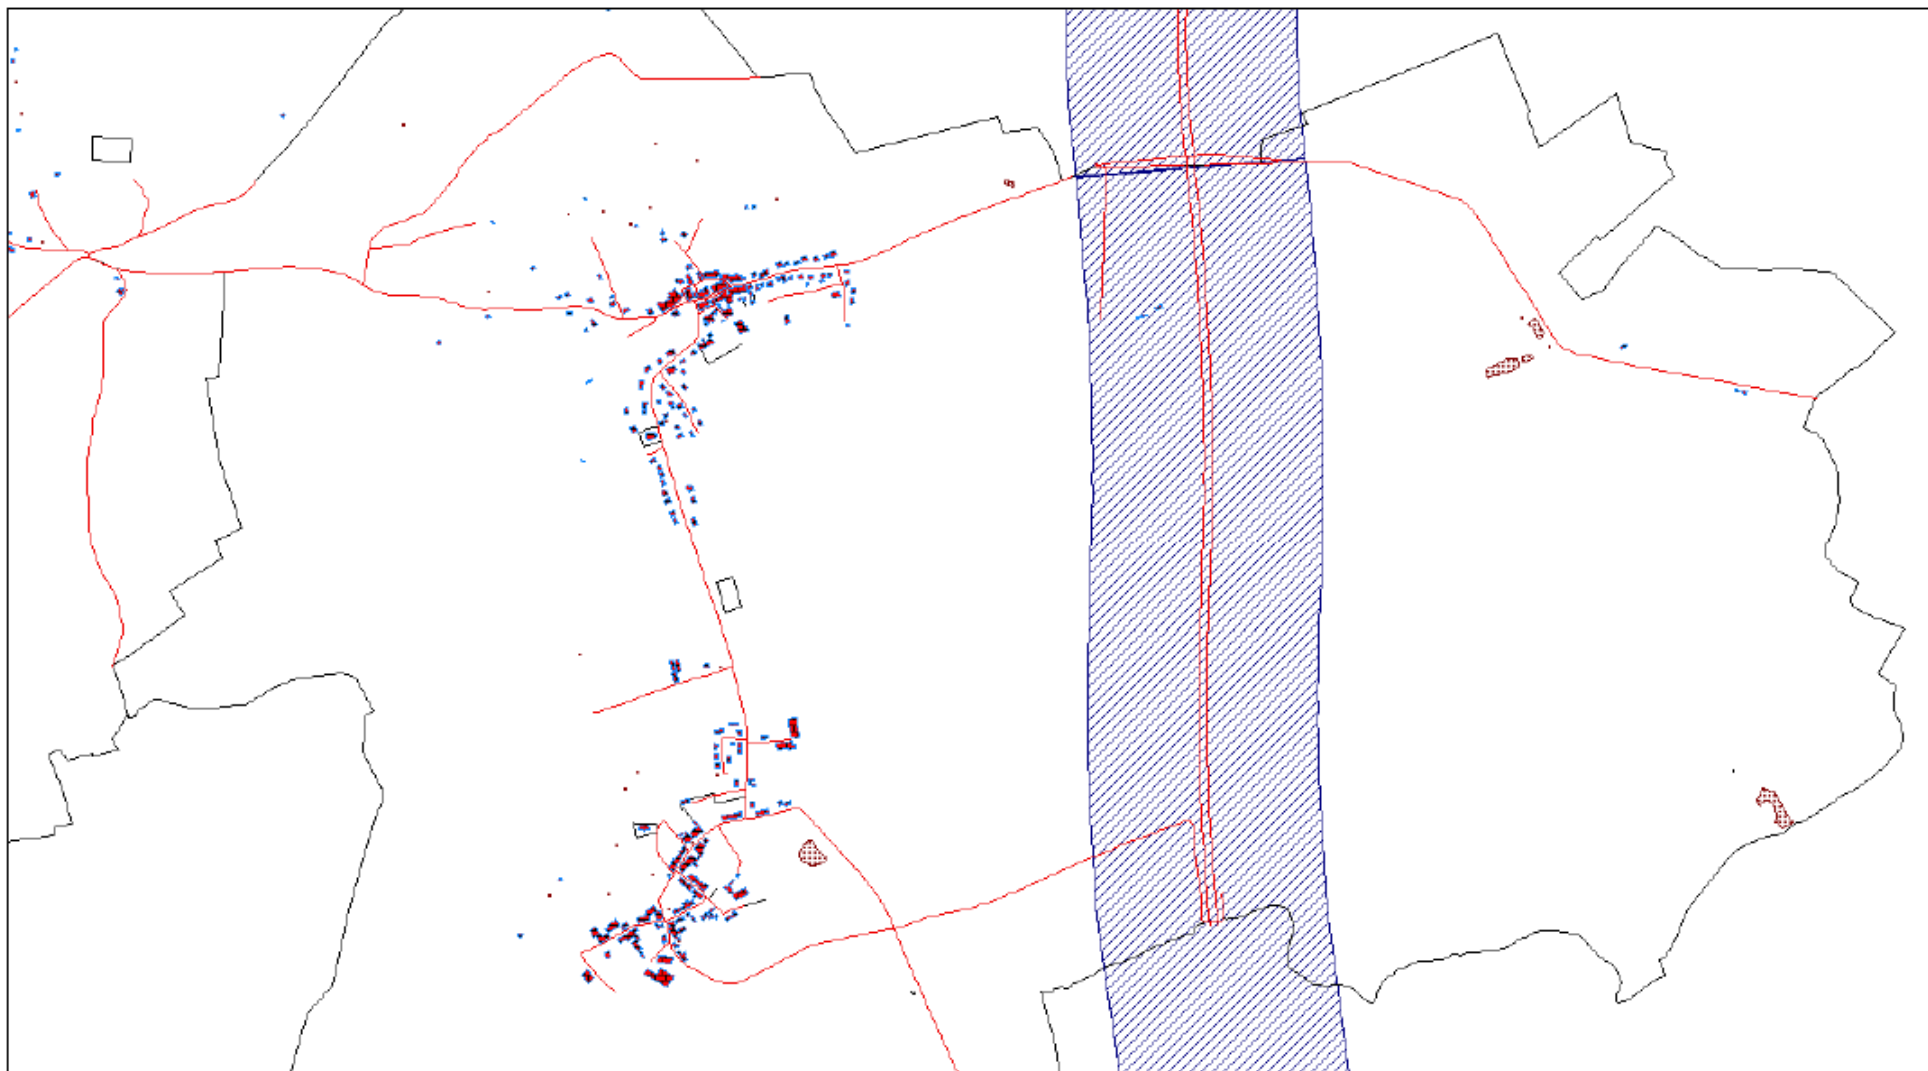

Carte de type A – Tout Bruit – Lorry-Mardigny – Lden – Echelle 1/10000

Carte de type A – Tout Bruit – Lorry-Mardigny – Ln – Echelle 1/10000

Carte de type B – Secteurs affectés par le Bruit – Lorry-Mardigny – Echelle 1/10000

Carte de type C – Dépassement des valeurs limites – Bruit routier – Lorry-Mardigny – Lden – Echelle 1/10000