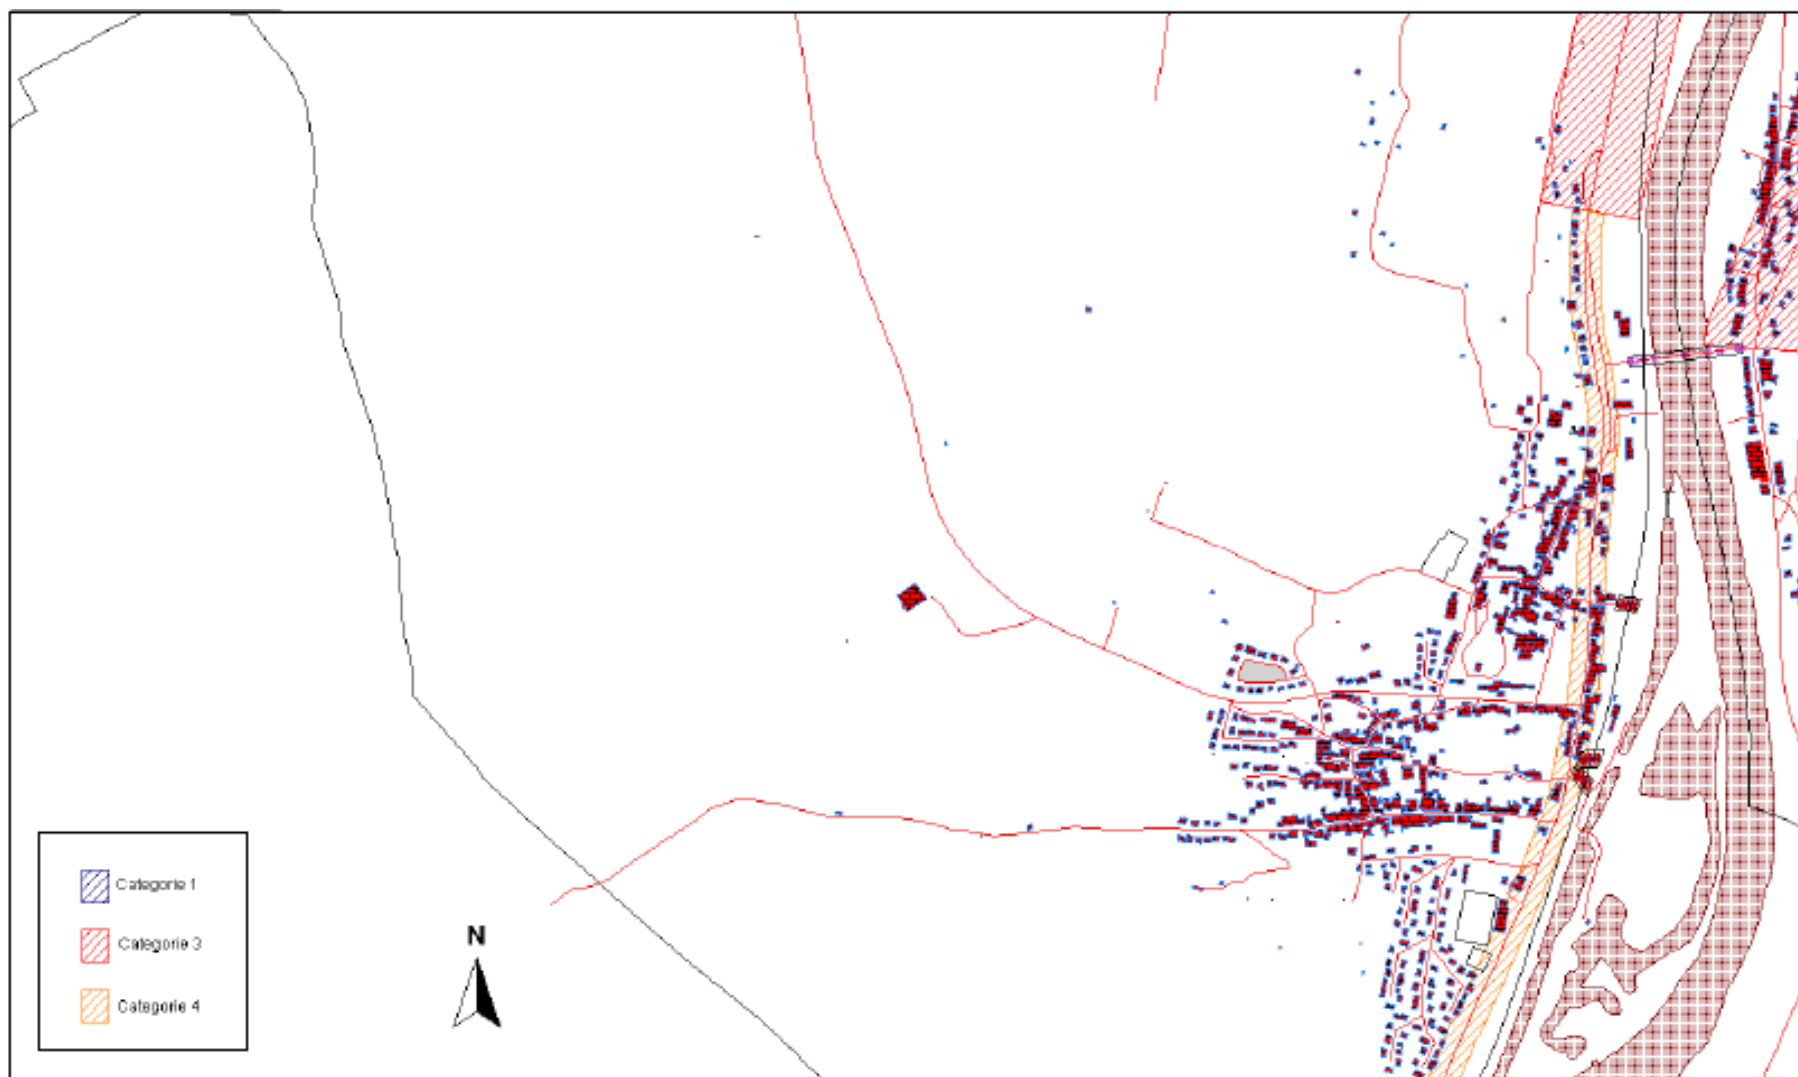

Carte de type A – Bruit ferroviaire – Novéant-sur-Moselle – Lden – Echelle 1/10000

Carte de type A – Bruit ferroviaire – Novéant-sur-Moselle – Ln – Echelle 1/10000

Carte de type A – Bruit routier – Novéant-sur-Moselle – Lden – Echelle 1/10000

Carte de type A – Bruit routier – Novéant-sur-Moselle – Ln – Echelle 1/10000

Carte de type B – Secteurs affectés par le Bruit – Novéant-sur-Moselle – Echelle 1/10000

Carte de type C – Dépassement des valeurs limites – Bruit ferroviaire – Novéant-sur-Moselle – Lden – Echelle 1/10000

Carte de type C – Dépassement des valeurs limites – Bruit routier – Novéant-sur-Moselle – Lden – Echelle 1/10000