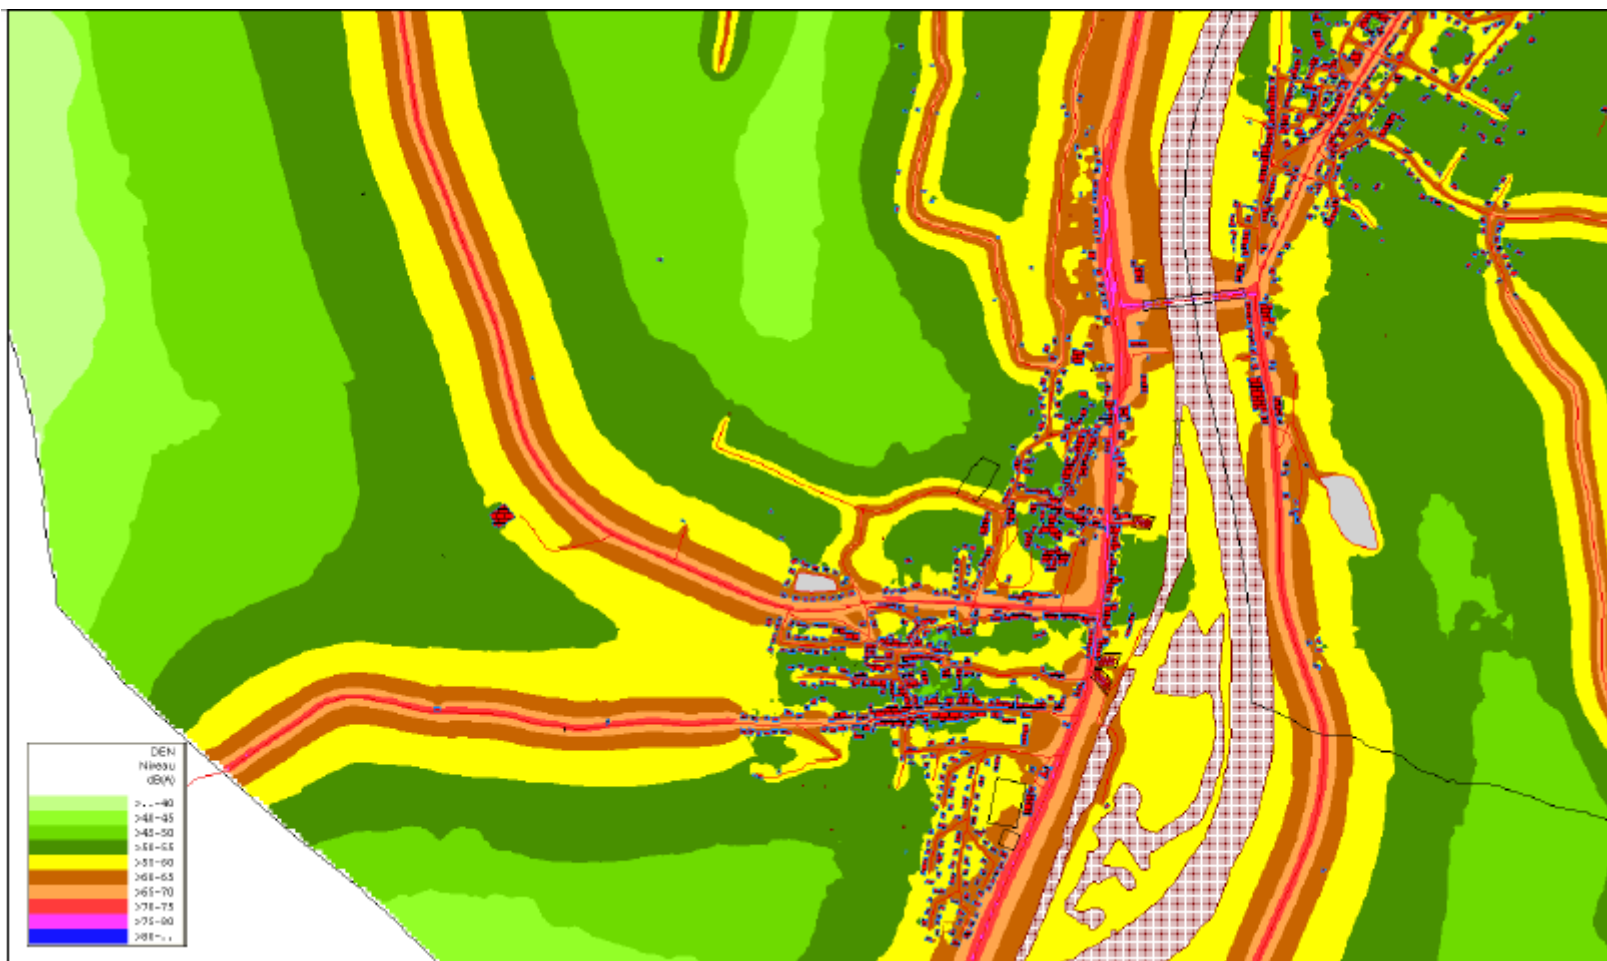

Carte de type A – Bruit ferroviaire – Novéant-sur-Moselle – Lden – Echelle 1/10000

Carte de type A – Bruit ferroviaire – Novéant-sur-Moselle – Ln – Echelle 1/10000

Carte de type A – Bruit routier – Novéant-sur-Moselle – Lden – Echelle 1/10000

Carte de type A – Bruit routier – Novéant-sur-Moselle – Ln – Echelle 1/10000

Carte de type B – Secteurs affectés par le Bruit – Novéant-sur-Moselle – Echelle 1/10000

Carte de type C – Dépassement des valeurs limites – Bruit ferroviaire – Novéant-sur-Moselle – Lden – Echelle 1/10000

Carte de type C – Dépassement des valeurs limites – Bruit routier – Novéant-sur-Moselle – Lden – Echelle 1/10000