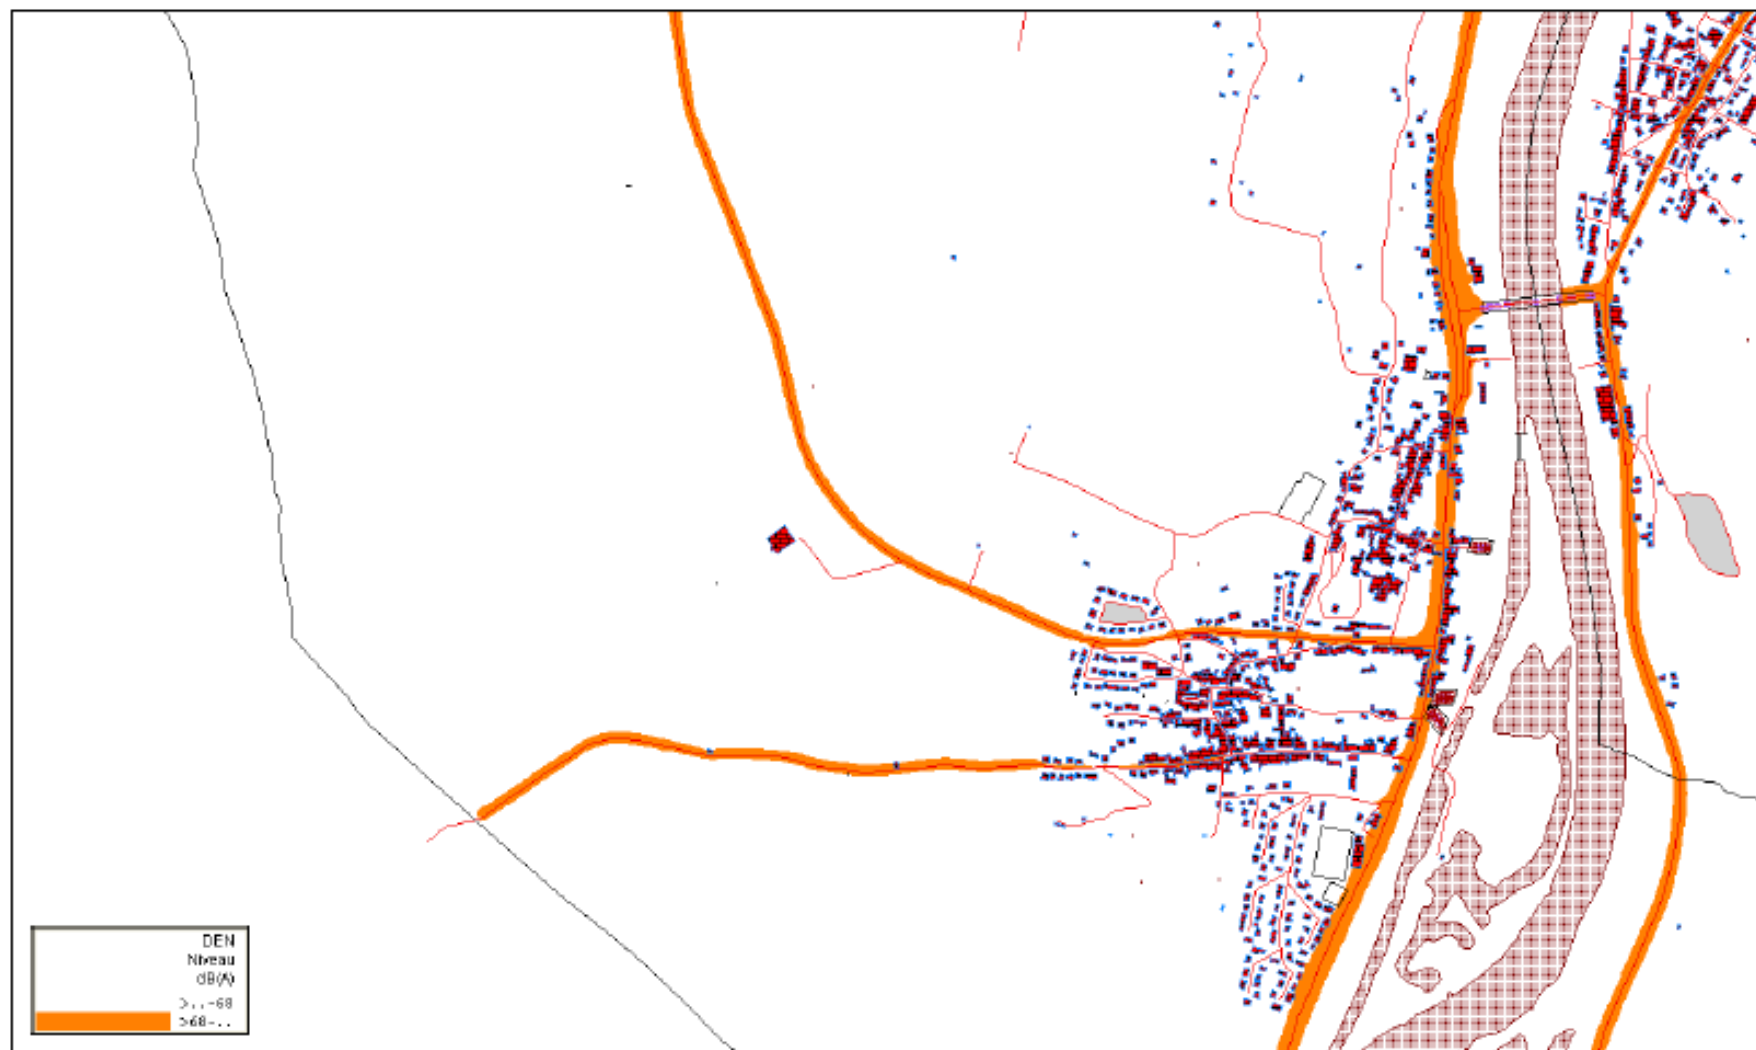

Carte de type A – Bruit ferroviaire – Novéant-sur-Moselle – Lden – Echelle 1/10000

Carte de type A – Bruit ferroviaire – Novéant-sur-Moselle – Ln – Echelle 1/10000

Carte de type A – Bruit routier – Novéant-sur-Moselle – Lden – Echelle 1/10000

Carte de type A – Bruit routier – Novéant-sur-Moselle – Ln – Echelle 1/10000

Carte de type B – Secteurs affectés par le Bruit – Novéant-sur-Moselle – Echelle 1/10000

Carte de type C – Dépassement des valeurs limites – Bruit ferroviaire – Novéant-sur-Moselle – Lden – Echelle 1/10000

Carte de type C – Dépassement des valeurs limites – Bruit routier – Novéant-sur-Moselle – Lden – Echelle 1/10000