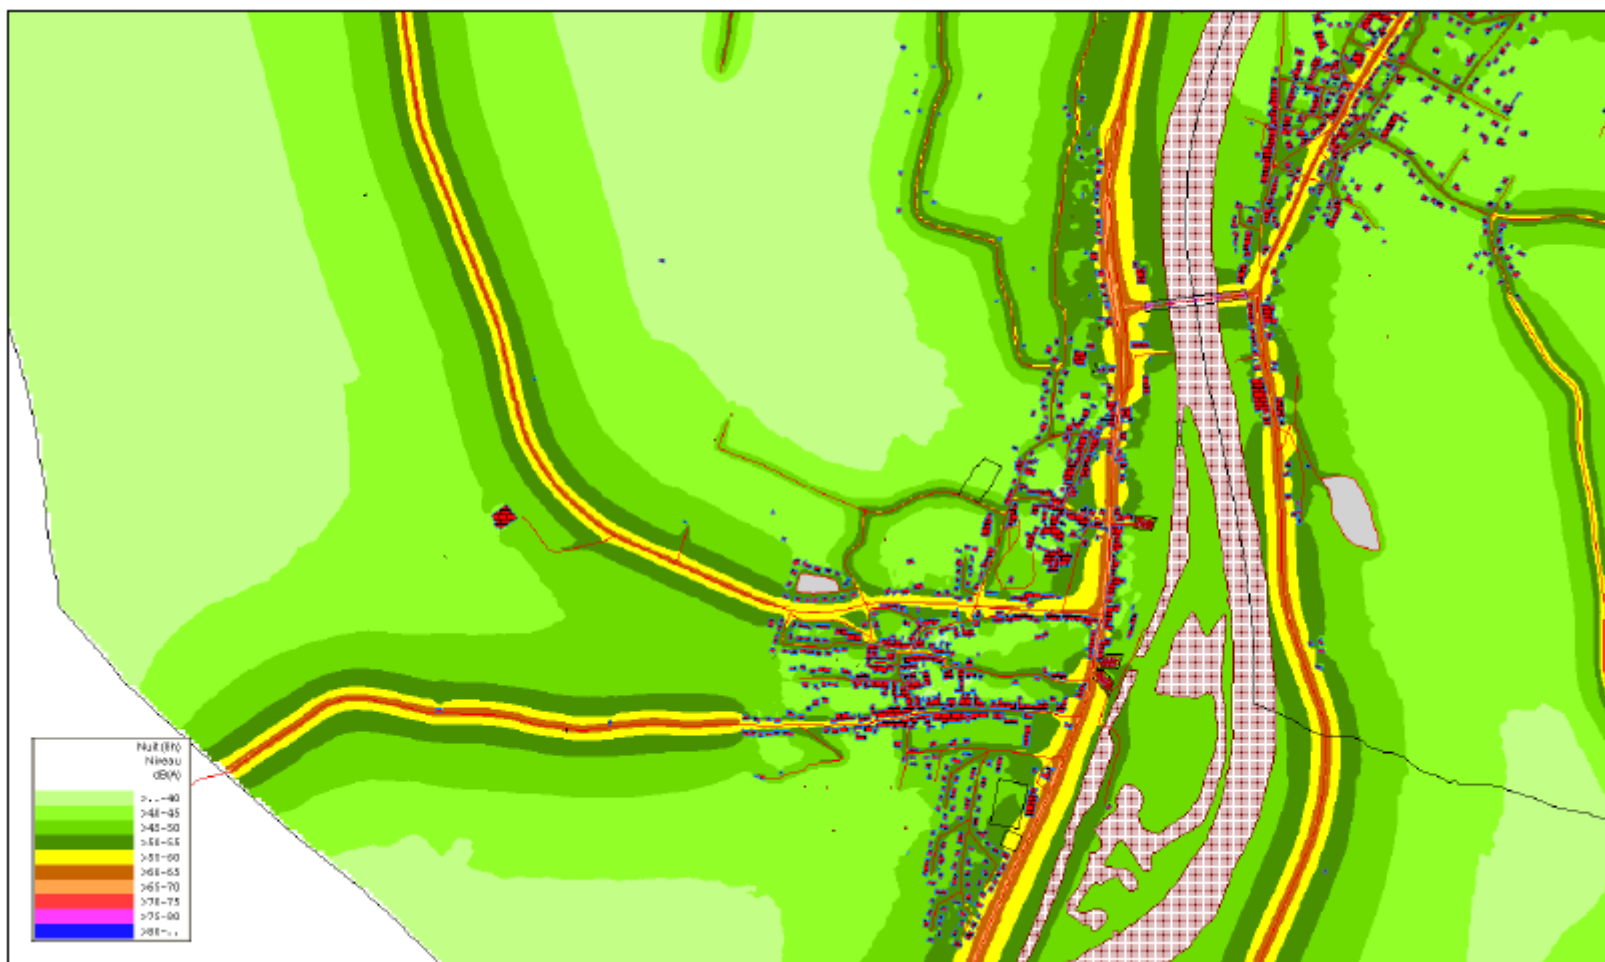

Carte de type A – Bruit ferroviaire – Novéant-sur-Moselle – Lden – Echelle 1/10000

Carte de type A – Bruit ferroviaire – Novéant-sur-Moselle – Ln – Echelle 1/10000

Carte de type A – Bruit routier – Novéant-sur-Moselle – Lden – Echelle 1/10000

Carte de type A – Bruit routier – Novéant-sur-Moselle – Ln – Echelle 1/10000

Carte de type B – Secteurs affectés par le Bruit – Novéant-sur-Moselle – Echelle 1/10000

Carte de type C – Dépassement des valeurs limites – Bruit ferroviaire – Novéant-sur-Moselle – Lden – Echelle 1/10000

Carte de type C – Dépassement des valeurs limites – Bruit routier – Novéant-sur-Moselle – Lden – Echelle 1/10000