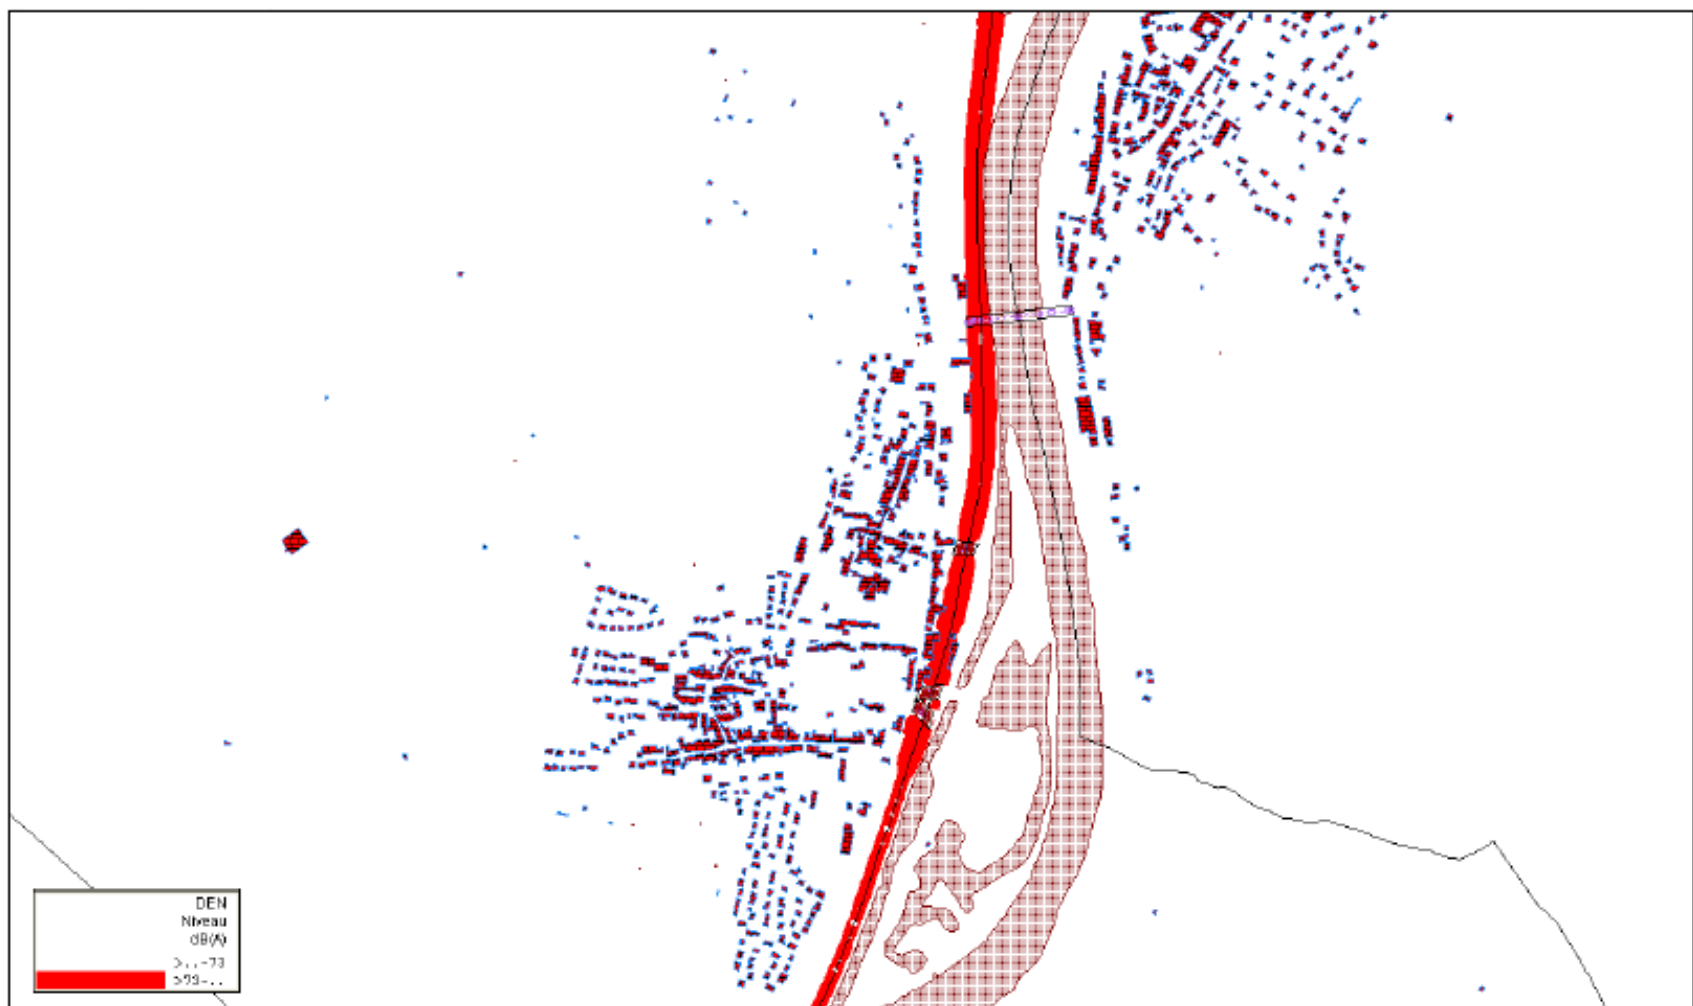

Carte de type A – Bruit ferroviaire – Novéant-sur-Moselle – Lden – Echelle 1/10000

Carte de type A – Bruit ferroviaire – Novéant-sur-Moselle – Ln – Echelle 1/10000

Carte de type A – Bruit routier – Novéant-sur-Moselle – Lden – Echelle 1/10000

Carte de type A – Bruit routier – Novéant-sur-Moselle – Ln – Echelle 1/10000

Carte de type B – Secteurs affectés par le Bruit – Novéant-sur-Moselle – Echelle 1/10000

Carte de type C – Dépassement des valeurs limites – Bruit ferroviaire – Novéant-sur-Moselle – Lden – Echelle 1/10000

Carte de type C – Dépassement des valeurs limites – Bruit routier – Novéant-sur-Moselle – Lden – Echelle 1/10000