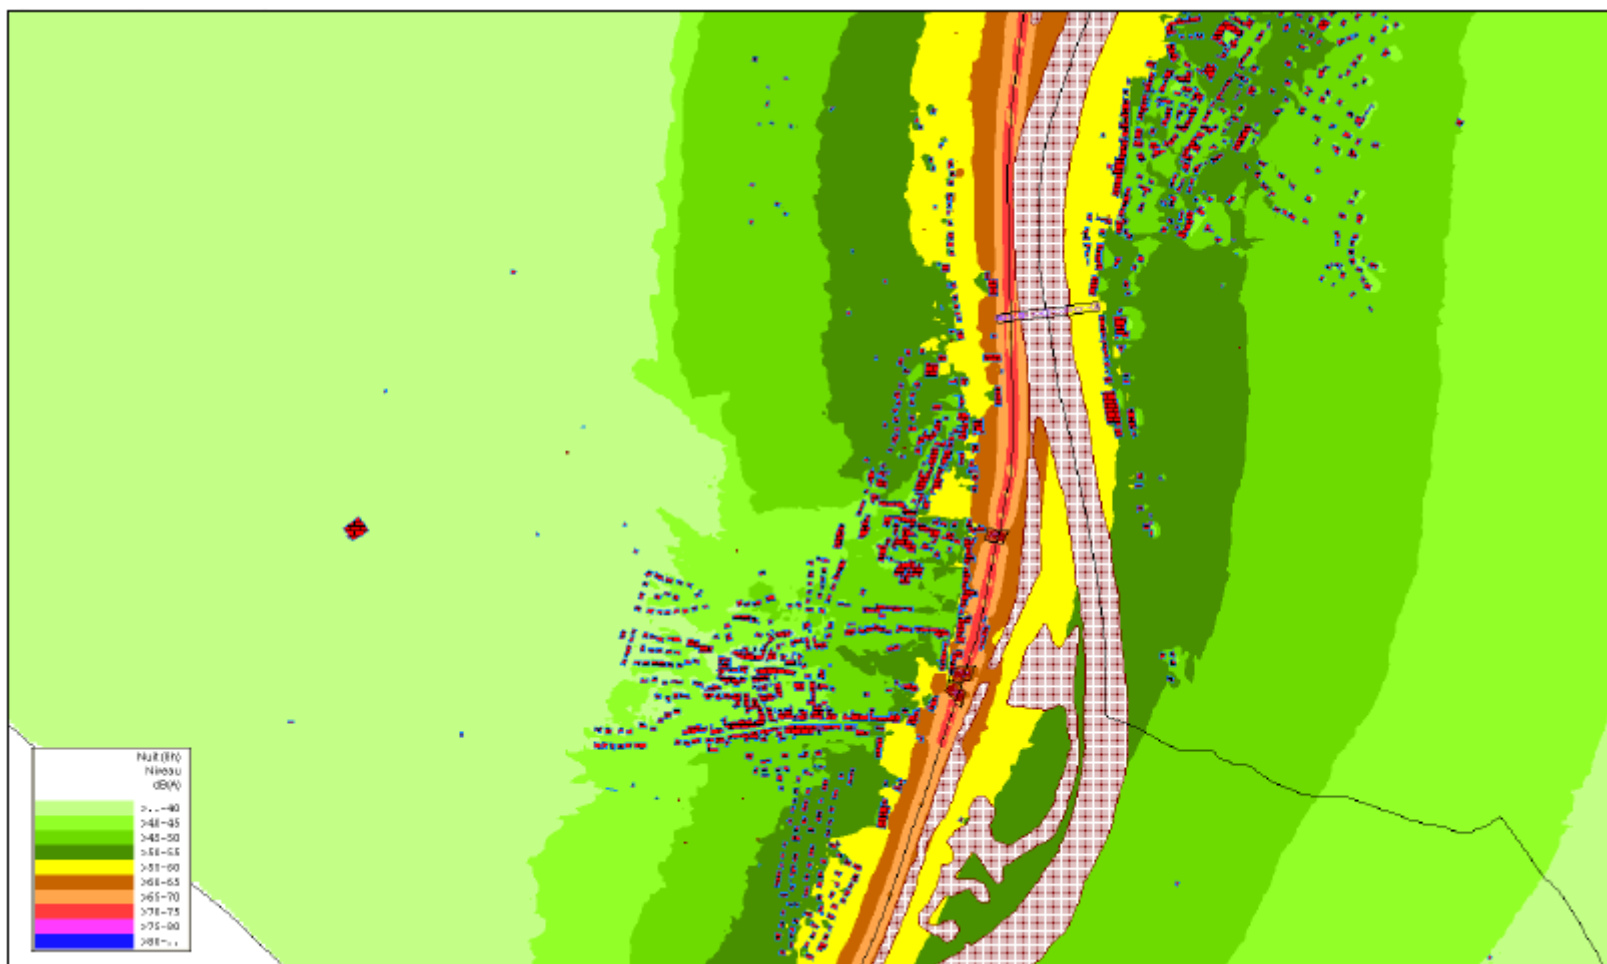

Carte de type A – Bruit ferroviaire – Novéant-sur-Moselle – Lden – Echelle 1/10000

Carte de type A – Bruit ferroviaire – Novéant-sur-Moselle – Ln – Echelle 1/10000

Carte de type A – Bruit routier – Novéant-sur-Moselle – Lden – Echelle 1/10000

Carte de type A – Bruit routier – Novéant-sur-Moselle – Ln – Echelle 1/10000

Carte de type B – Secteurs affectés par le Bruit – Novéant-sur-Moselle – Echelle 1/10000

Carte de type C – Dépassement des valeurs limites – Bruit ferroviaire – Novéant-sur-Moselle – Lden – Echelle 1/10000

Carte de type C – Dépassement des valeurs limites – Bruit routier – Novéant-sur-Moselle – Lden – Echelle 1/10000