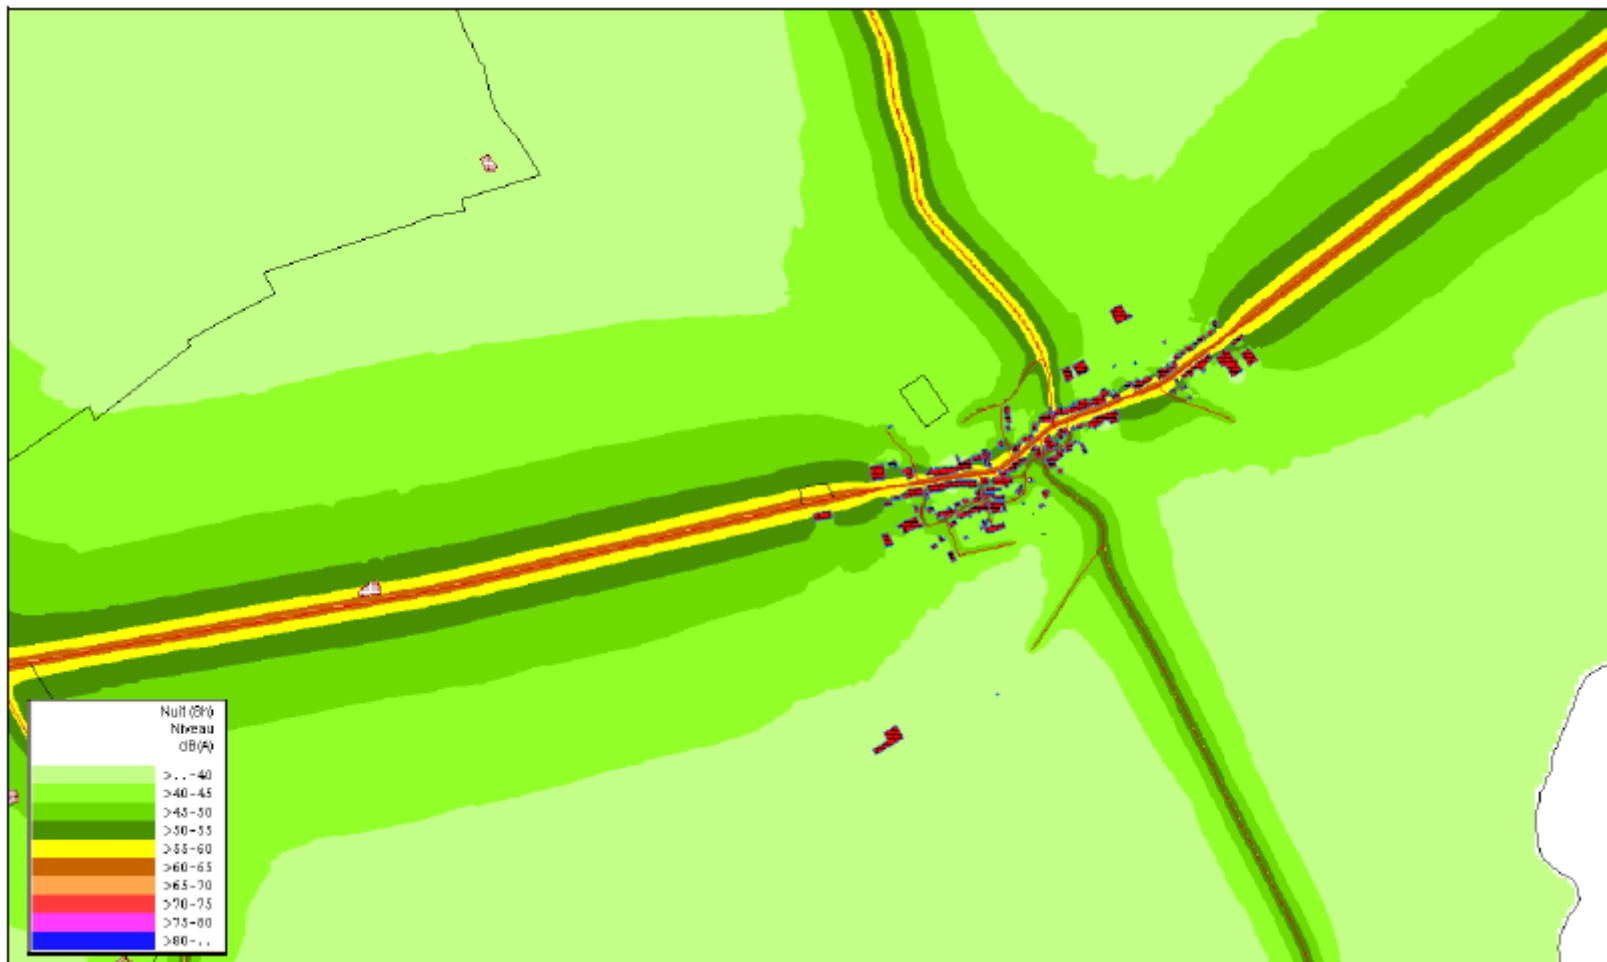

Carte de type A – Bruit routier – Rezonville – Lden – Echelle 1/10000

Carte de type A – Bruit routier – Rezonville – Ln – Echelle 1/10000

Carte de type B – Secteurs affectés par le Bruit – Rezonville – Echelle 1/10000

Carte de type C – Dépassement des valeurs limites – Bruit routier – Rezonville – Lden – Echelle 1/10000