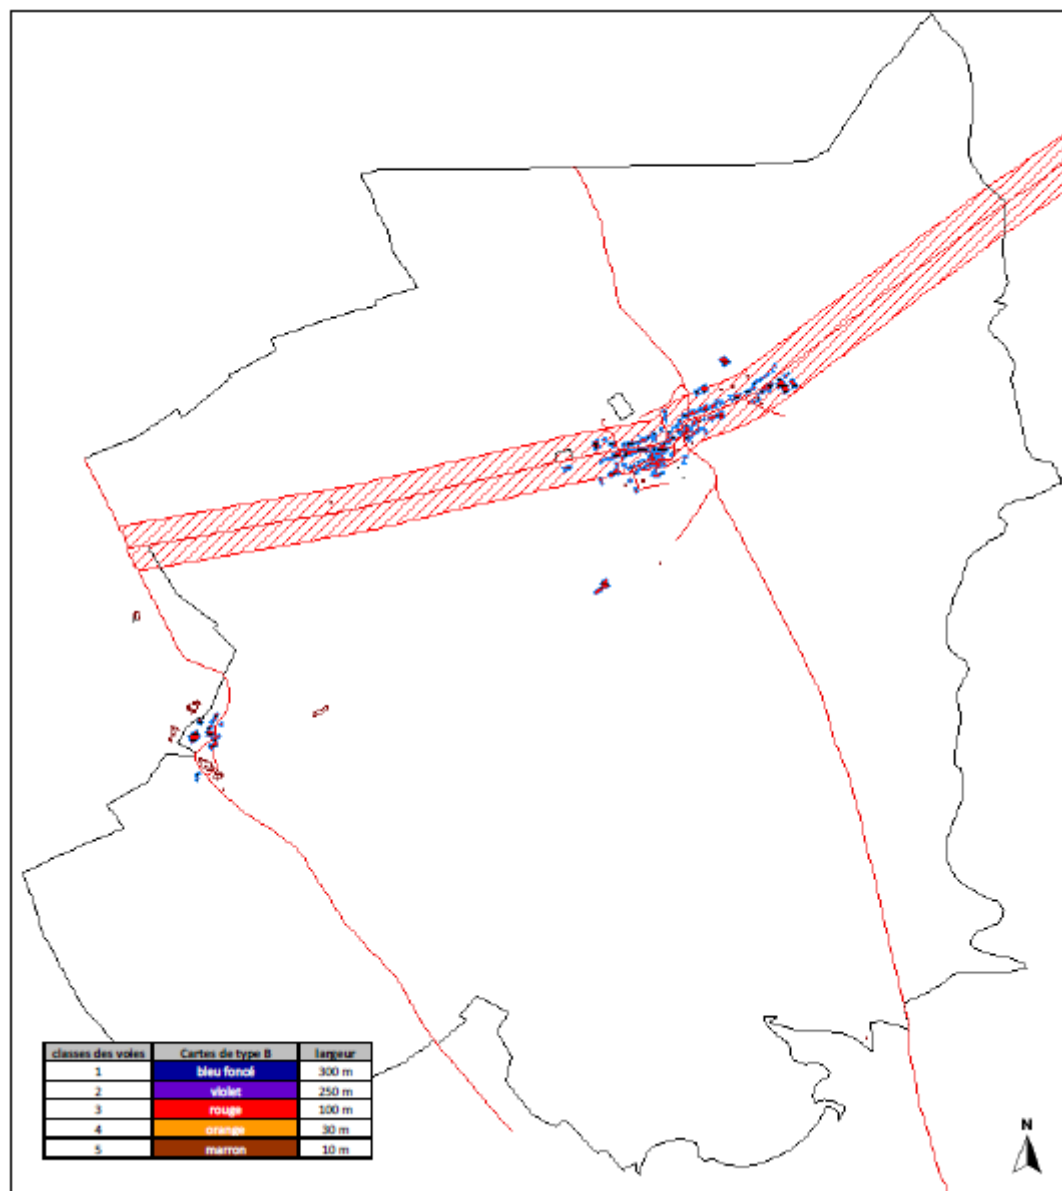

Carte de type A – Bruit routier – Rezonville – Lden – Echelle 1/10000

Carte de type A – Bruit routier – Rezonville – Ln – Echelle 1/10000

Carte de type B – Secteurs affectés par le Bruit – Rezonville – Echelle 1/10000

Carte de type C – Dépassement des valeurs limites – Bruit routier – Rezonville – Lden – Echelle 1/10000