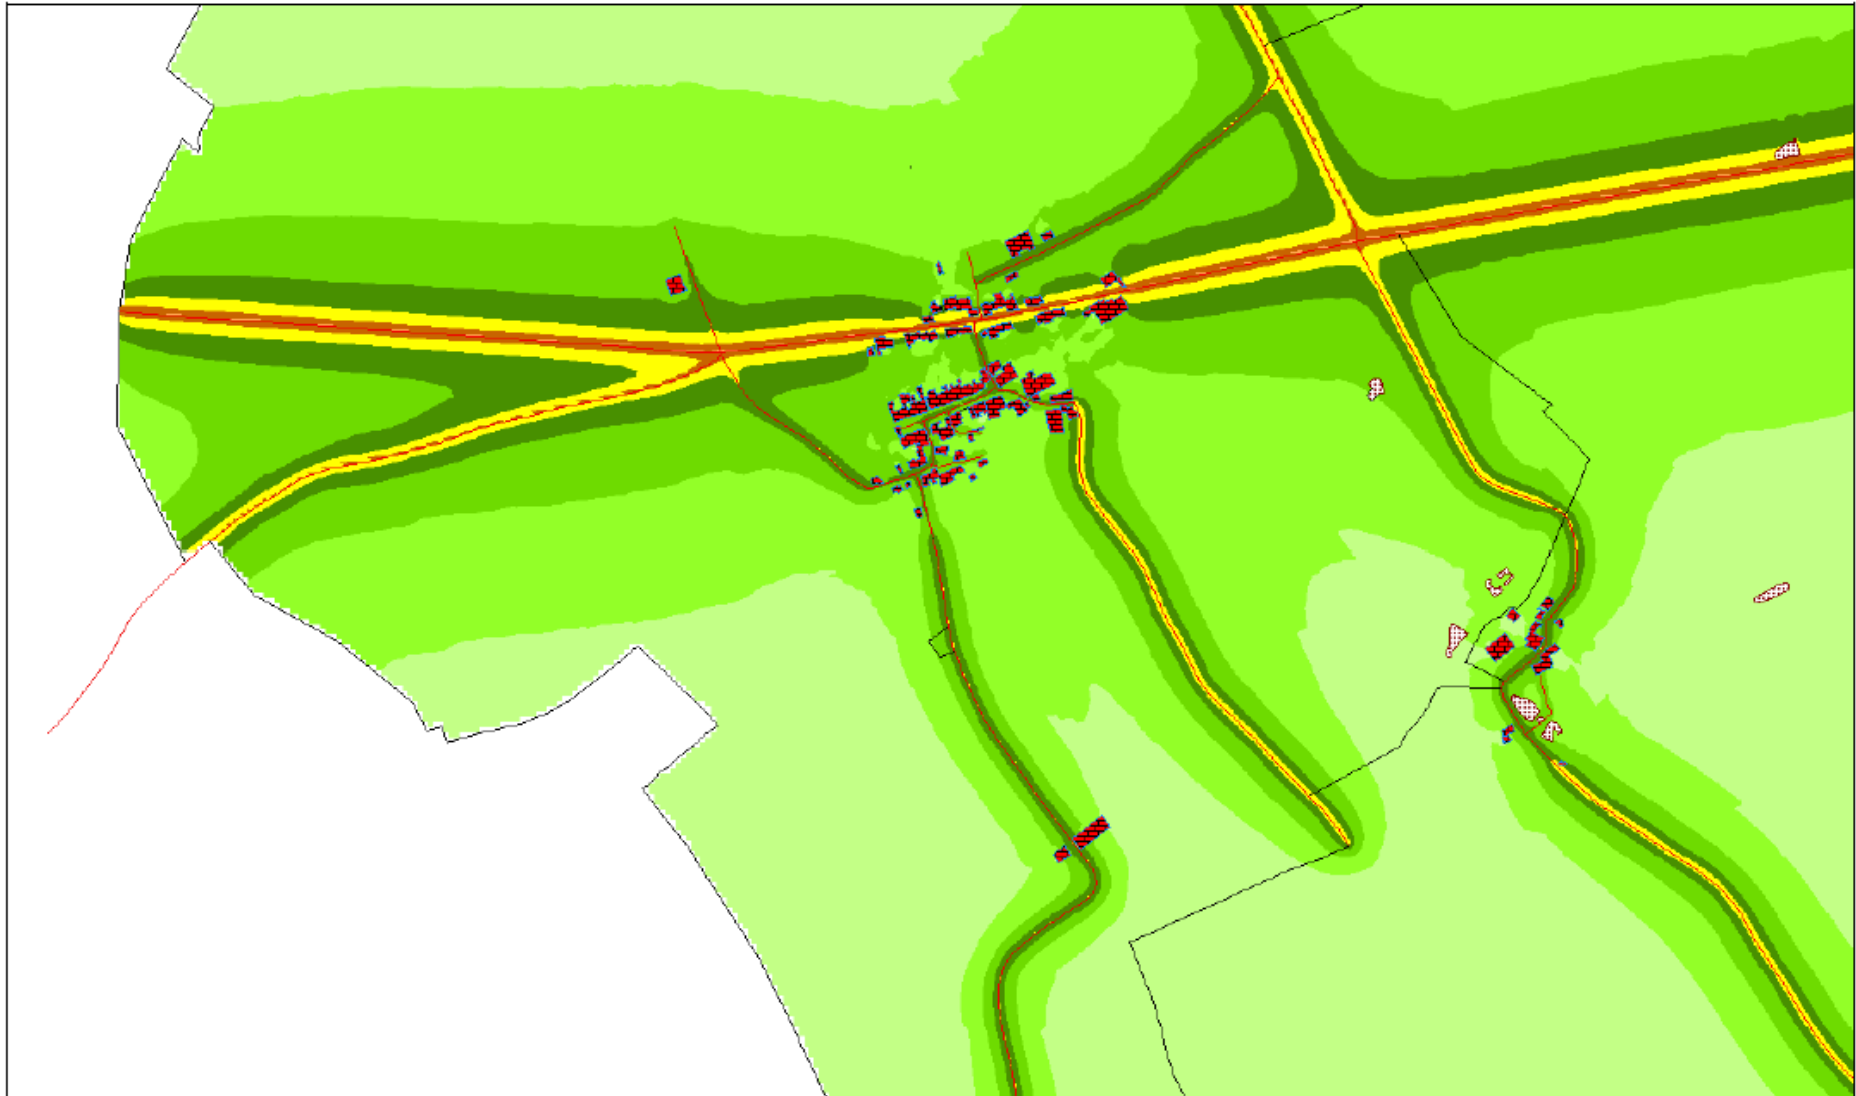

Carte de type A – Bruit routier – Vionville – Lden – Echelle 1/10000

Carte de type A – Bruit routier – Vionville – Ln – Echelle 1/10000

Carte de type B – Secteurs affectés par le Bruit – Vionville – Echelle 1/10000

Carte de type C – Dépassement des valeurs limites – Bruit routier – Vionville – Lden – Echelle 1/10000