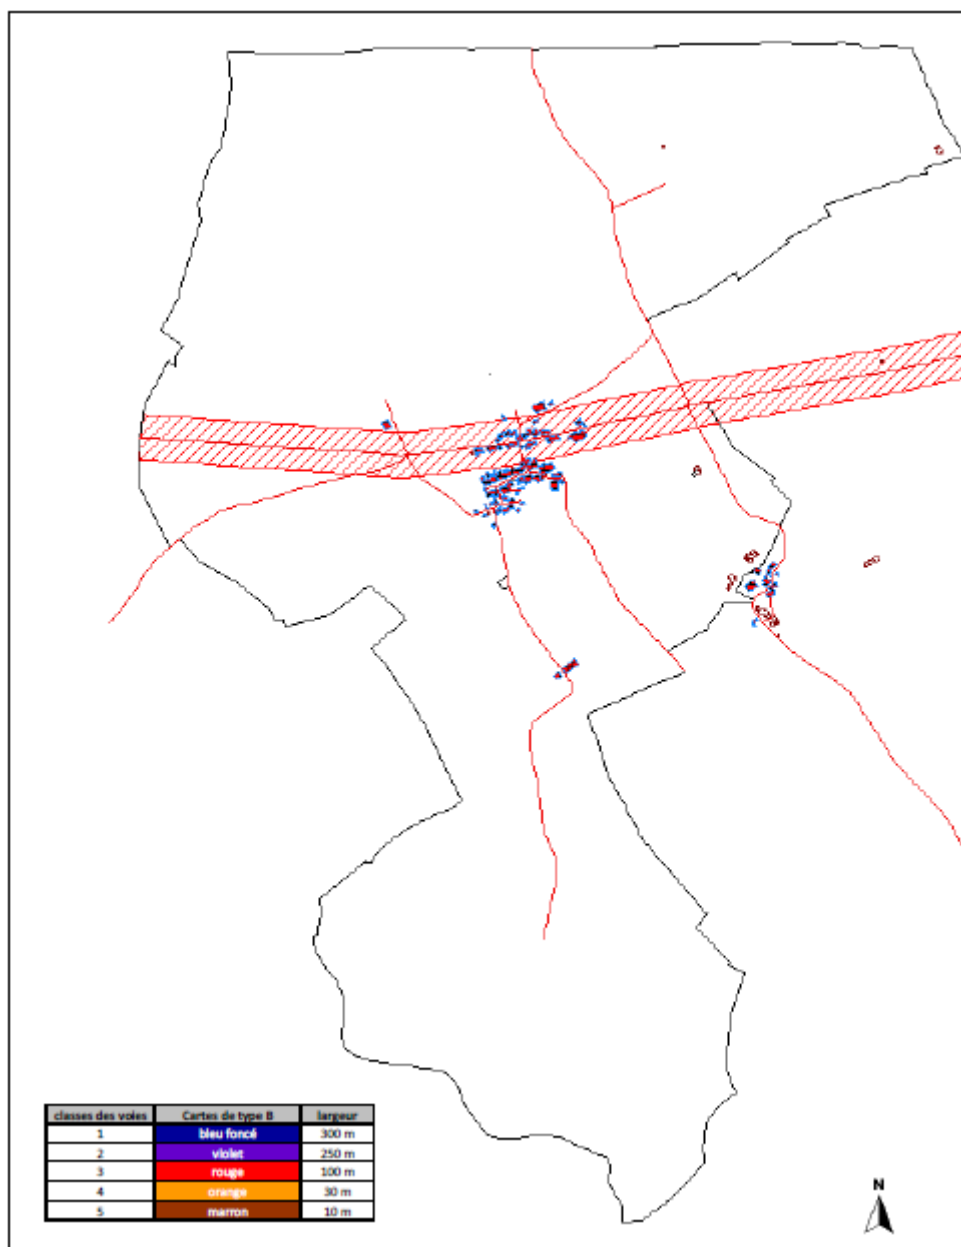

Carte de type A – Bruit routier – Vionville – Lden – Echelle 1/10000

Carte de type A – Bruit routier – Vionville – Ln – Echelle 1/10000

Carte de type B – Secteurs affectés par le Bruit – Vionville – Echelle 1/10000

Carte de type C – Dépassement des valeurs limites – Bruit routier – Vionville – Lden – Echelle 1/10000