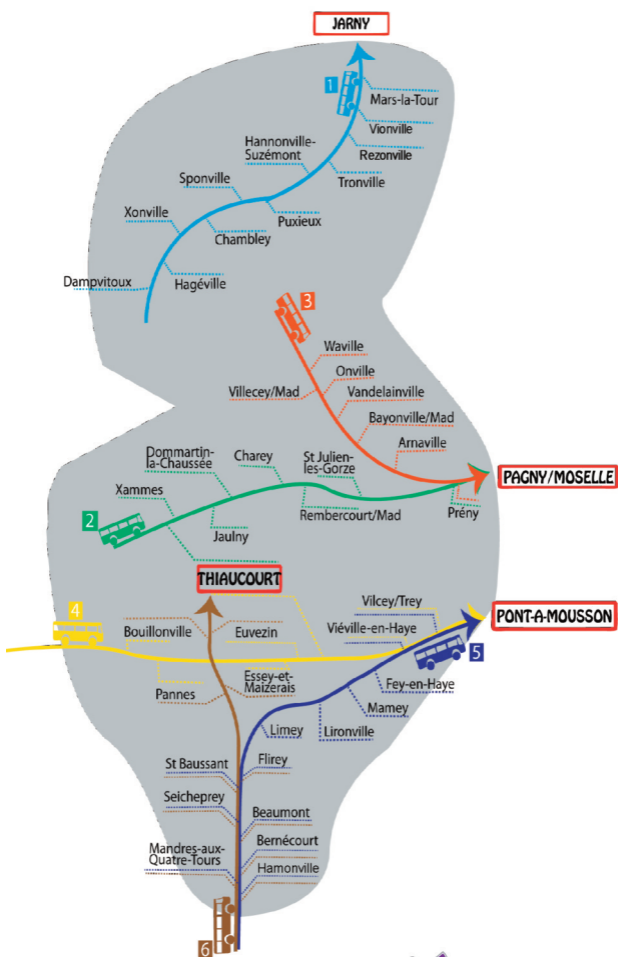

## DESTINATION : PAGNY/MOSELLE

**Arrêts Ted :** Rue Serre (centre ville)  
Rue Anatole France (proche discount)  
Rue Jean Jaurès (proche supérette)

### COMMUNES DESSERVIES

Arnaville  
Bayonville sur Mad  
Onville  
Prény\*  
Vandelainville  
Villecey sur Mad  
Waville

\* La commune de Prény est desservie uniquement le vendredi après-midi

	Arrivée à Pagny	Départ de Pagny
Jeudi matin	9h	11h30
Vendredi après-midi	14h	17h

# Tedi'bus : un service intercommunal

**Renseignement - Réservation**

**03 83 81 91 69**

**du lundi au jeudi : 8h30-12h30 : 13h30-17h30**

**le vendredi : 8h30-12h30 : 13h30-16h30**

**Pensez à réserver au plus tard  
la veille de votre déplacement, avant 16h**

# Tedi'bus

la mobilité sur MAD & MOSELLE